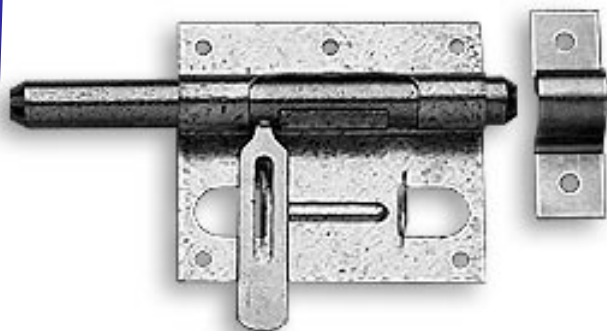

### Verrou de Box avec Porte Cadenas ø 10.

Réf : 857814  
EAN : 3026728578147

#### Caractéristiques Techniques :

- ▶ Finition zinguée.
- ▶ Matière :  
Levier, Platine & Gâche : Feuillard (Dureté : 43 kg / mm<sup>2</sup>)  
Pêne : Fil (Dureté : 46 kg / mm<sup>2</sup>);
- ▶ Dimension :  
Platine : Largeur : 54mm / Longueur : 65mm  
Epaisseur 1,2mm  
Pêne ø 10
- ▶ Spécificité :  
Fourni avec gâche