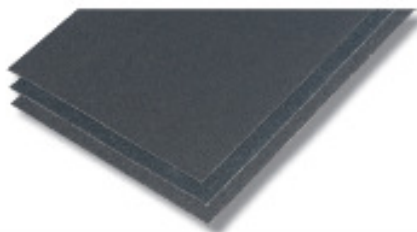

## Pochette de 3 feuilles toile émeri

Oxyde d'alumine. Support toile. Feuille 150 x 280 mm

*Pour les métaux rouillés*

Ref.	Gr.	U.V.
4365	100 fin	12
4366	80 moyen	12
4367	60 gros	12
4364	assortis	12