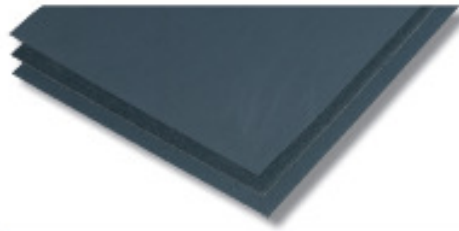

Ref.	Gr.	U.V.
4368	400 fin	12
4369	240 moyen	12
4370	120 gros	12
4371	assortis	12

Abrasifs

Pochette de 3 feuilles papier imperméable

Carbure de silicium. Support papier latexé.
Feuille 230 x 280 mm

*Pour ponçage délicat et de
 finition, à sec ou à l'eau*