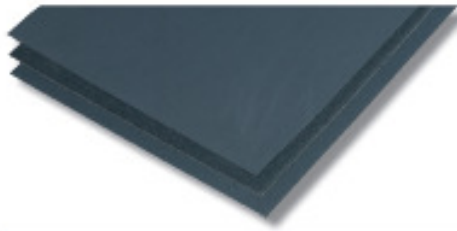

Ref.	Gr.	U.V.
4368	400 fin	12
4369	240 moyen	12
4370	120 gros	12
4371	assortis	12

Abrasifs

Pochette de 3 feuilles papier imperméable

Carbure de silicium. Support papier latexé.
Feuille 230 x 280 mm

*Pour ponçage délicat et de
 finition, à sec ou à l'eau*