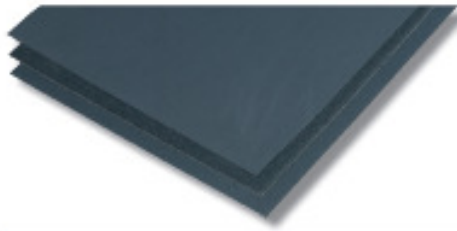

Ref.	Gr.	U.V.
4366	400 fin	12
4369	240 moyen	12
4370	120 gros	12
4371	assortis	12

Abrasifs

Pochette de 3 feuilles papier imperméable

Carbure de silicium. Support papier latexé.
Feuille 230 x 280 mm

*Pour ponçage délicat et de
finition, à sec ou à l'eau*