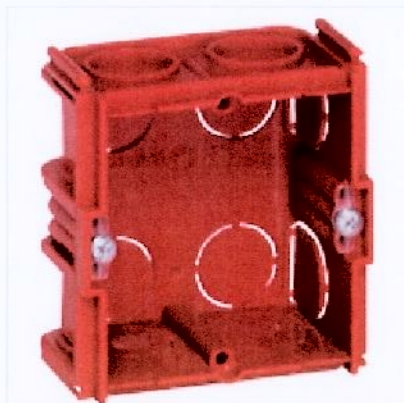

REF. 905 31

BOÎTE D'ENCASTREMENT CARRÉE ASSOCIABLE BATIBOX MAÇONNERIE - PROFONDEUR 40 MM

Emballage	50
Clé	6
Type de packaging (voir rubrique 'En savoir plus')	E

Caractéristiques générales

- Pour maçonnerie
- S'encastrent dans murs maçonnés : brique, parpaing, pierre... Fixation par scellement au plâtre ou au ciment

Caractéristiques du produit

- 2 poste - carrée
- Boîtes associables entre elles pour poser 2 ou 3 interrupteurs ou prises ensemble Une fois associées, les boîtes se montent en vertical ou en horizontal (entraxe 71 mm) Fixation des interrupteurs ou prises par vis ou par griffes
- Prof. 40 mm