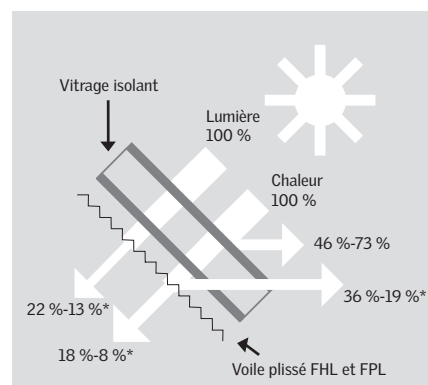

Stores plissés FHL-S et FPN-S

Pick&Click!®

Tamisent la lumière et décorent la pièce.

Descriptif type

- Store intérieur plissé indéformable semi-transparent blanc.
- Guidage par glissières latérales en aluminium anodisé.
- 2 barres de manœuvre en haut et en bas du store permettant ainsi un positionnement variable du store sur la fenêtre.
- Toutes positions d'ouverture intermédiaire.
- Le store plissé FPN-S pour DKL-S se pose uniquement en combinaison avec le store d'occultation DKL-S (depuis le 01/09). Il se monte sous la barre de manœuvre du DKL-S déjà installé.
- Le store plissé FPL se pose uniquement en combinaison avec le store d'occultation DKL (jusqu'au 12/08). Il se fixe sur la barre de manœuvre du DKL déjà installé.

Installation	Fixation sur le cadre mobile avec supports préinstallés sur la fenêtre. Le FPN-S se pose après installation du DKL-S. Le FPL se pose après installation du DKL.
Teintes	FHL-S/FPL/FPN-S 1016 : blanc (standard). Autres coloris en option.
Tissu	Toile synthétique, tissu anti-tache.