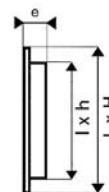

Grilles cheminée en acier

Grilles en acier revêtu d'un traitement epoxy, toutes fournies avec pré-cadre.

Grilles anti-vision fournies pour les dimensions d'encastrement : 150x150, 300x150 et 600x150mm.

L x H	l x h	e	Passage d'air cm²	U.V.	AVEC PRÉCADRE							
					BLANC		GOLD		NOIR GRÉNÉ		FER ANTIQUE	
					CONDITIONNÉES	CONDITIONNÉES	CONDITIONNÉES	CONDITIONNÉES	CONDITIONNÉES	CONDITIONNÉES	CONDITIONNÉES	CONDITIONNÉES
Ref.	Clé	Ref.	Clé	Ref.	Clé	Ref.	Clé	Ref.	Clé			
168 x 98	154 x 84	22	85	1	055185	9	055186	6	055183	5	055184	2
237 x 98	222 x 84	22	105	1	055195	8	055196	5	055193	4	055194	1
172 x 172	154 x 154	22	145	1	055105	7	055106	4	055103	3	055104	0
320 x 172	302 x 154	22	265	1	055115	6	055116	3	055113	2	055114	9
620 x 172	602 x 154	22	515	1	055125	5	055126	2	055123	1	055124	8

BLANC