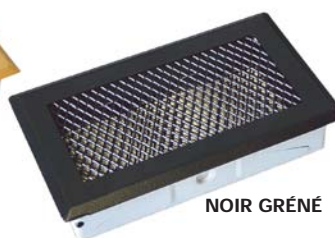

## Grilles pour cheminée

### Grilles cheminée en acier

Grilles en acier revêtu d'un traitement epoxy, toutes fournies avec pré-cadre.

Grilles anti-vision fournies pour les dimensions d'encastrement : 150x150, 300x150 et 600x150mm.

L x H	l x h	e	Passage d'air cm <sup>2</sup>	U.V.	AVEC PRÉCADRE							
					BLANC		GOLD		NOIR GRÉNÉ		FER ANTIQUE	
					CONDITIONNÉES	CONDITIONNÉES	CONDITIONNÉES	CONDITIONNÉES	CONDITIONNÉES	CONDITIONNÉES	CONDITIONNÉES	CONDITIONNÉES
Ref.	Clé	Ref.	Clé	Ref.	Clé	Ref.	Clé	Ref.	Clé			
168 x 98	154 x 84	22	85	1	055185	9	055186	6	055183	5	055184	2
237 x 98	222 x 84	22	105	1	055195	8	055196	5	055193	4	055194	1
172 x 172	154 x 154	22	145	1	055105	7	055106	4	055103	3	055104	0
320 x 172	302 x 154	22	265	1	055115	6	055116	3	055113	2	055114	9
620 x 172	602 x 154	22	515	1	055125	5	055126	2	055123	1	055124	8

BLANC

GOLD

NOIR GRÉNÉ

FER ANTIQUE