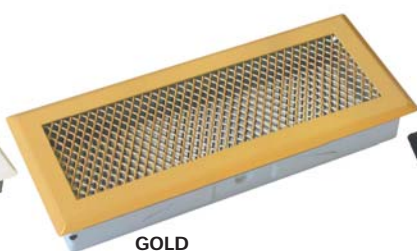

les grilles de cheminée

les grilles et accessoires pour cheminée

Grilles pour cheminée

Grilles cheminée en acier

Grilles en acier revêtu d'un traitement epoxy, toutes fournies avec pré-cadre.

Grilles anti-vision fournies pour les dimensions d'encastrement : 150x150, 300x150 et 600x150mm.

L x H	l x h	e	Passage d'air cm²	U.V.	AVEC PRÉCADRE							
					BLANC		GOLD		NOIR GRÉNÉ		FER ANTIQUE	
					CONDITIONNÉES	CONDITIONNÉES	CONDITIONNÉES	CONDITIONNÉES	CONDITIONNÉES	CONDITIONNÉES	CONDITIONNÉES	CONDITIONNÉES
Ref.	Clé	Ref.	Clé	Ref.	Clé	Ref.	Clé	Ref.	Clé			
168 x 98	154 x 84	22	85	1	055185	9	055186	6	055183	5	055184	2
237 x 98	222 x 84	22	105	1	055195	8	055196	5	055193	4	055194	1
172 x 172	154 x 154	22	145	1	055105	7	055106	4	055103	3	055104	0
320 x 172	302 x 154	22	265	1	055115	6	055116	3	055113	2	055114	9
620 x 172	602 x 154	22	515	1	055125	5	055126	2	055123	1	055124	8

GOLD