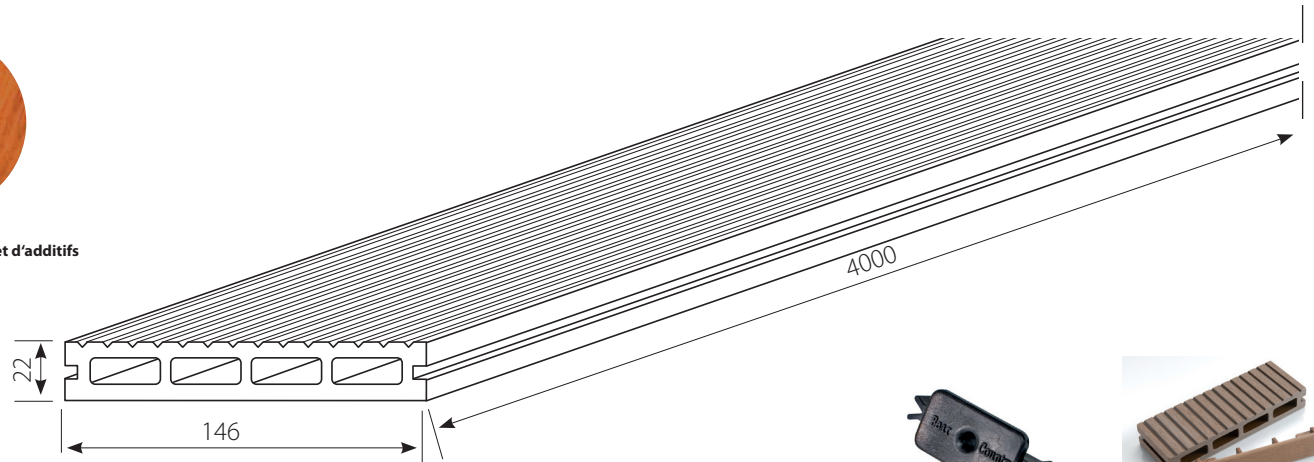

Lame terrasse bois composite

Réf. : 80320 + 80690 + 50700

- Lame de terrasse en bois composite
- 22 x 146 x 4000 mm
- Réversible
- Coloris brun

ÉCOLOGIQUE

60% de fibres de bois
40% de polyéthylène et d'additifs

Réf. 50700
par 100 pièces (5 m²)
y compris vis et embout torx

brun
Réf. 80690
par 10 pièces