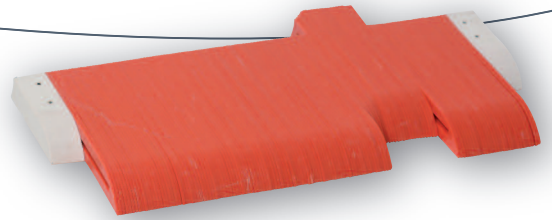

> GABARIT DE FORME**Caractéristiques :**

- Gabarit de forme en plastique 200 mm
- Relève sur place la forme des coupes difficiles à marquer pour ensuite les reproduire sur le carrelage à découper

Gabarit de forme	11200102