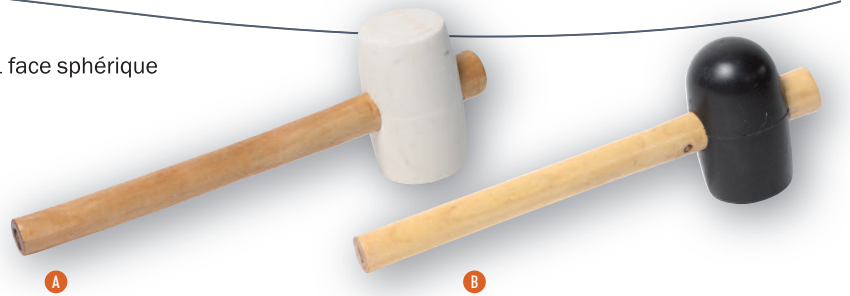

> MAILLETS CAOUTCHOUC**Caractéristiques :**

- Facilite le positionnement et l'adhérence du carreau
- Maillet blanc : faces planes / maillet noir : 1 face plane, 1 face sphérique
- Compacts et résistants, poids 500 g, diamètre 60 mm

A

B

	
Maillet caoutchouc blanc A	11200104
Maillet caoutchouc noir B	11200105