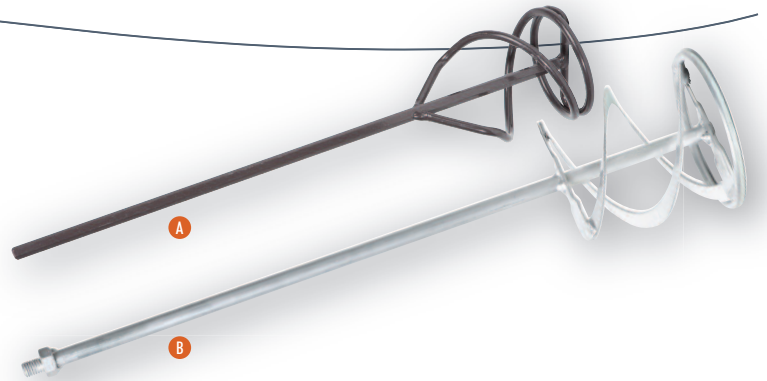

**> MALAXEURS****Caractéristiques :**

- Malaxeurs mortier colle
- La forme spéciale de la double hélice permet de transmettre toute la puissance de la machine

	Ø x L (mm)	Capacité	Machine	Attachement	
Malaxeur 80 mm A	80 x 400	4 à 7 kg	Perceuse	Raccord hexagonal 8 mm	11200180
Malaxeur 140 mm B	140 x 600	25 à 40 kg	Malaxeur	Raccord filetage M14 x 2	11200182