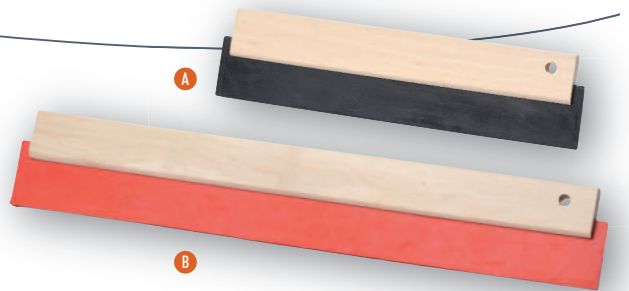

> RACLETTES CAOUTCHOUC**Caractéristiques :**

- Pour le remplissage des joints de carrelage
- Monture en bois
- Grande longévité

	Application	L x H (mm)	
Raclettes caoutchouc noir A	Petites surfaces et joints étroits	180 x 75	11200159
		300 x 75	11200160
Raclette caoutchouc rouge B	Surfaces et joints au sol, évite les traces sur carrelage clair	450 x 75	11200161