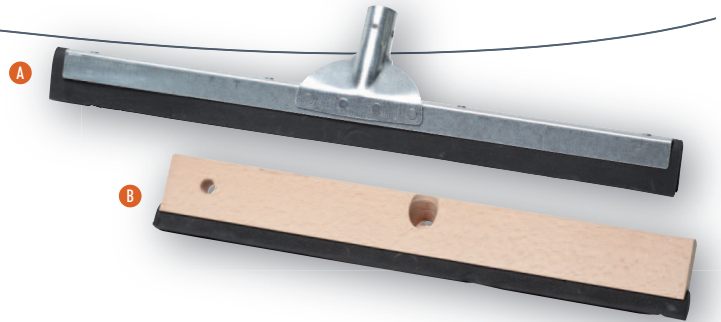

> RACLETTES MOUSSE**Caractéristiques :**

- Pour le nettoyage des joints de carrelage au sol
- Mousse en 2 épaisseurs
- Monture métallique, avec grattoir pour joints secs, ou monture bois

	Longueur x profondeur x Hauteur (mm)	
Raclettes monture métal A	550 x 65 x 115	11200162
	750 x 65 x 115	11200163
Raclette monture bois B	440 x 22 x 65	11200164