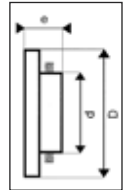

## Grilles en matière plastique à clipser

### Grille ronde fixe ou réglable à clipser

- Fixe : avec moustiquaire.
- Réglable : sans moustiquaire.
- A clipser sur gaines ou conduits rigides Ø 100 ou 125 mm.
- Le système de réglage évite toute perte de charge en position ouverte.

Aspect	D	d	e	Passage d'air cm <sup>2</sup>	U.V.	NON RÉGLABLE				Passage d'air cm <sup>2</sup>	U.V.	RÉGLABLE					
						CONDITIONNÉES		VRAC				CONDITIONNÉES		VRAC			
						Ref.	Clé	Ref.	Clé			Ref.	Clé	Ref.	Clé		
blanc	Ø 130 mm	Ø 97 mm	23	48	10	200968	6	400968	4								
blanc	Ø 130 mm	Ø 97 mm	23							0-48	10	200999	0	400999	8		
blanc	Ø 151 mm	Ø 119 mm	23	75	10	200969	3	400969	1								