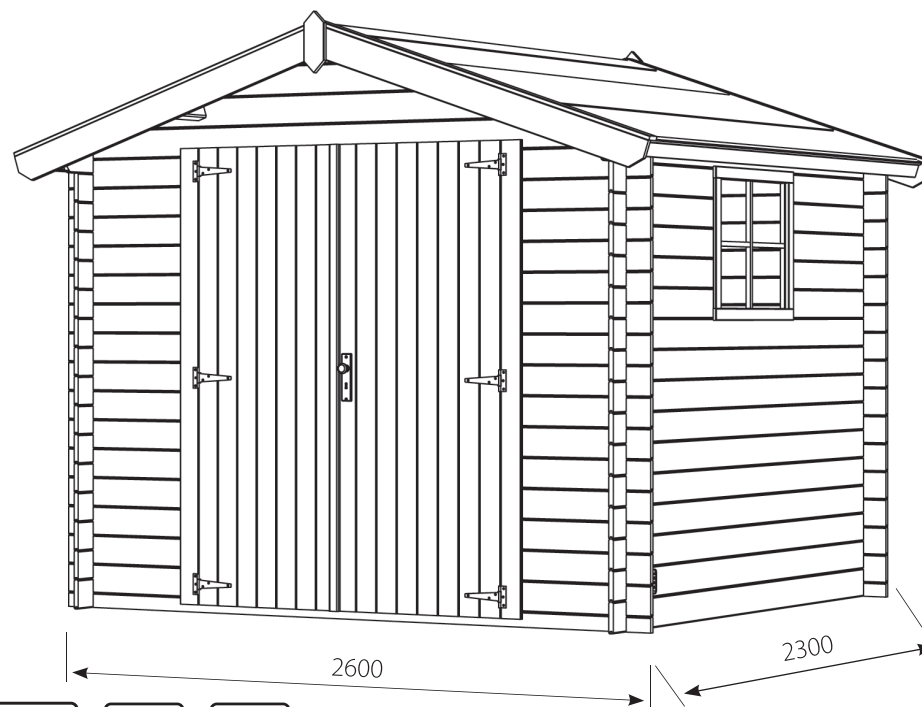

UNIVERSO BOIS

CONSUMER PRODUCTS

SOURCING & LOGISTICS

WOOD IMPORT

WOOD PROCESSING

Maisonnette assemblage traditionnel

Réf. : CA1903 - Galibier

- Madrier à emboîter
- Porte double pleine 135 x 170 cm
- 1 fenêtre fixe 58 x 48 cm
- Vitrage en plexi
- Roofing noir inclus

PEFC

PEFC/COC-0245

Options :

- Gouttières : 610350
- Plancher : CV 5052

19 mm

364 x 206 cm

4,86 m²

240 x 210 cm

182 cm

225 cm