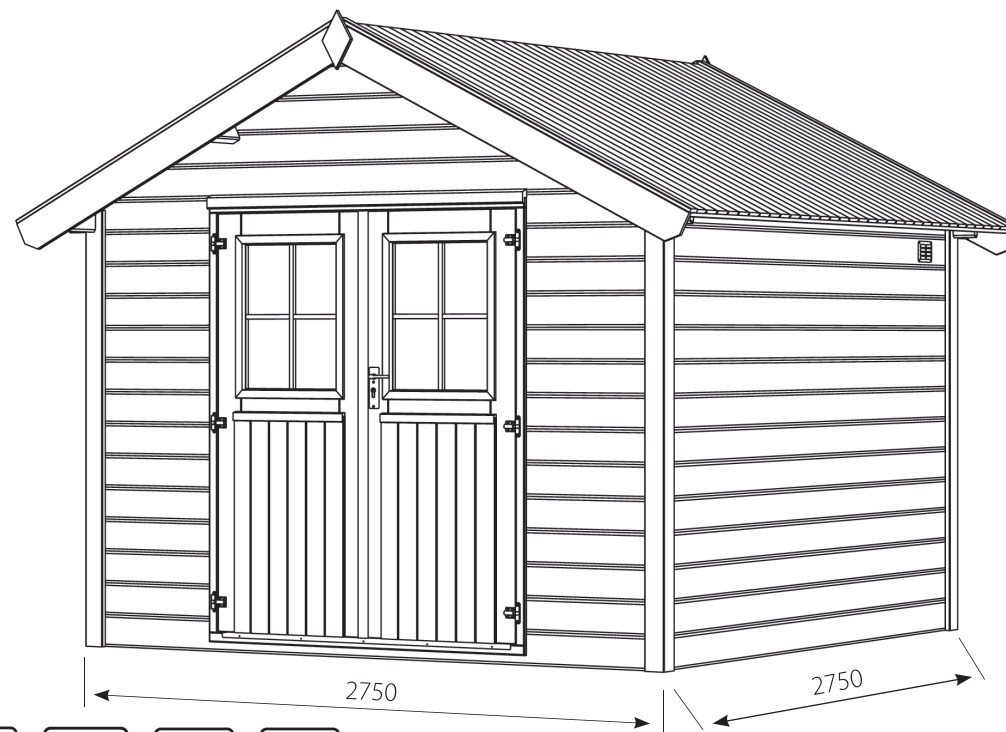

## Maisonnette nouvelle connexion

Réf. : CK 8200F - Les Ecrins

- Porte double demi-vitrée (vitrage plexi) 139 x 169 cm
- Hauteur du mur 187 cm
- Hauteur du faîtage 252 cm
- Roofing noir inclus
- Charnières réglables

PEFC

PEFC/COC-0245

Options :

- Gouttières : 610350
- Plancher : CV 5053

28 mm

264 x 264 cm

6,97 m<sup>2</sup>

270 x 270 cm

187 cm

252 cm