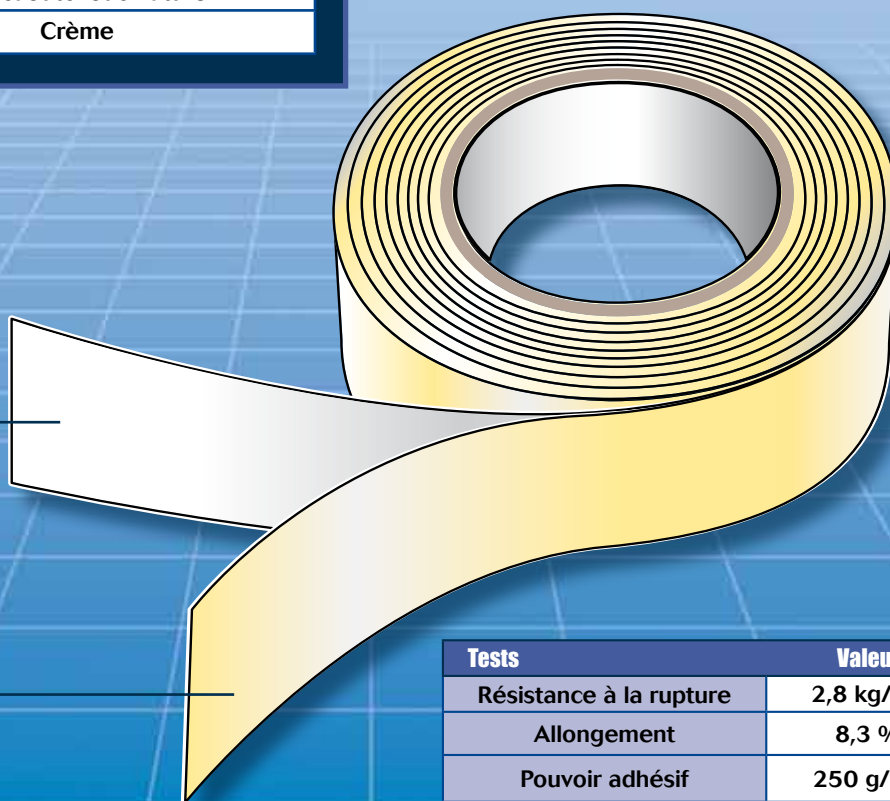

Assortiment

Produit	Gencod	Coloris	Dimensions m x mm	Conditionnement	PCB
Masquage Qualité Standard P3630	3 10473 856274 2	Crème	50 x 19	Carton	48 (v)
	3 10473 902862 9	Crème	50 x 19	Carton	48 (pg)
	3 10473 856275 9	Crème	50 x 25	Carton	36 (v)
	3 10473 902863 6	Crème	50 x 25	Carton	36 (pg)
	3 10473 856273 5	Crème	50 x 38	Carton	24 (v)
	3 10473 902864 3	Crème	50 x 38	Carton	24 (pg)
	3 10473 856278 0	Crème	50 x 50	Carton	24 (v)
	3 10473 856297 1	Crème	50 x 50	Carton	24 (pg)
	3 10473 908228 7	Crème	100 x 48	Carton	24 (pg)
	3 10473 906801 4	Crème	50 x 75	Carton	12 (pg)
	3 10473 856279 7	Crème	50 x 100	Carton	12 (v)
	3 10473 856214 8	Crème	50 x 100	Carton	12 (pg)

v : vrac - pg : produit gencodé

Fiche technique

Produit	
Support	Papier de masquage
Masse adhésive	Base caoutchouc naturel
Couleur	Crème

MASSE ADHÉSIVE
BASE CAOUTCHOUC NATUREL

PAPIER VERNIS IMPRÉGNÉ

Tests	Valeur
Résistance à la rupture	2,8 kg/cm
Allongement	8,3 %
Pouvoir adhésif	250 g/cm
Tack	180 g/cm
Force de déroulage	1,8 g/cm

Plasto

8, rue Paul Langevin - CS 20075
21302 CHENOVE CEDEX

Tél. : 03 80 54 70 17 - Fax : 03 80 54 72 00 - www.entrenouscacolle.com