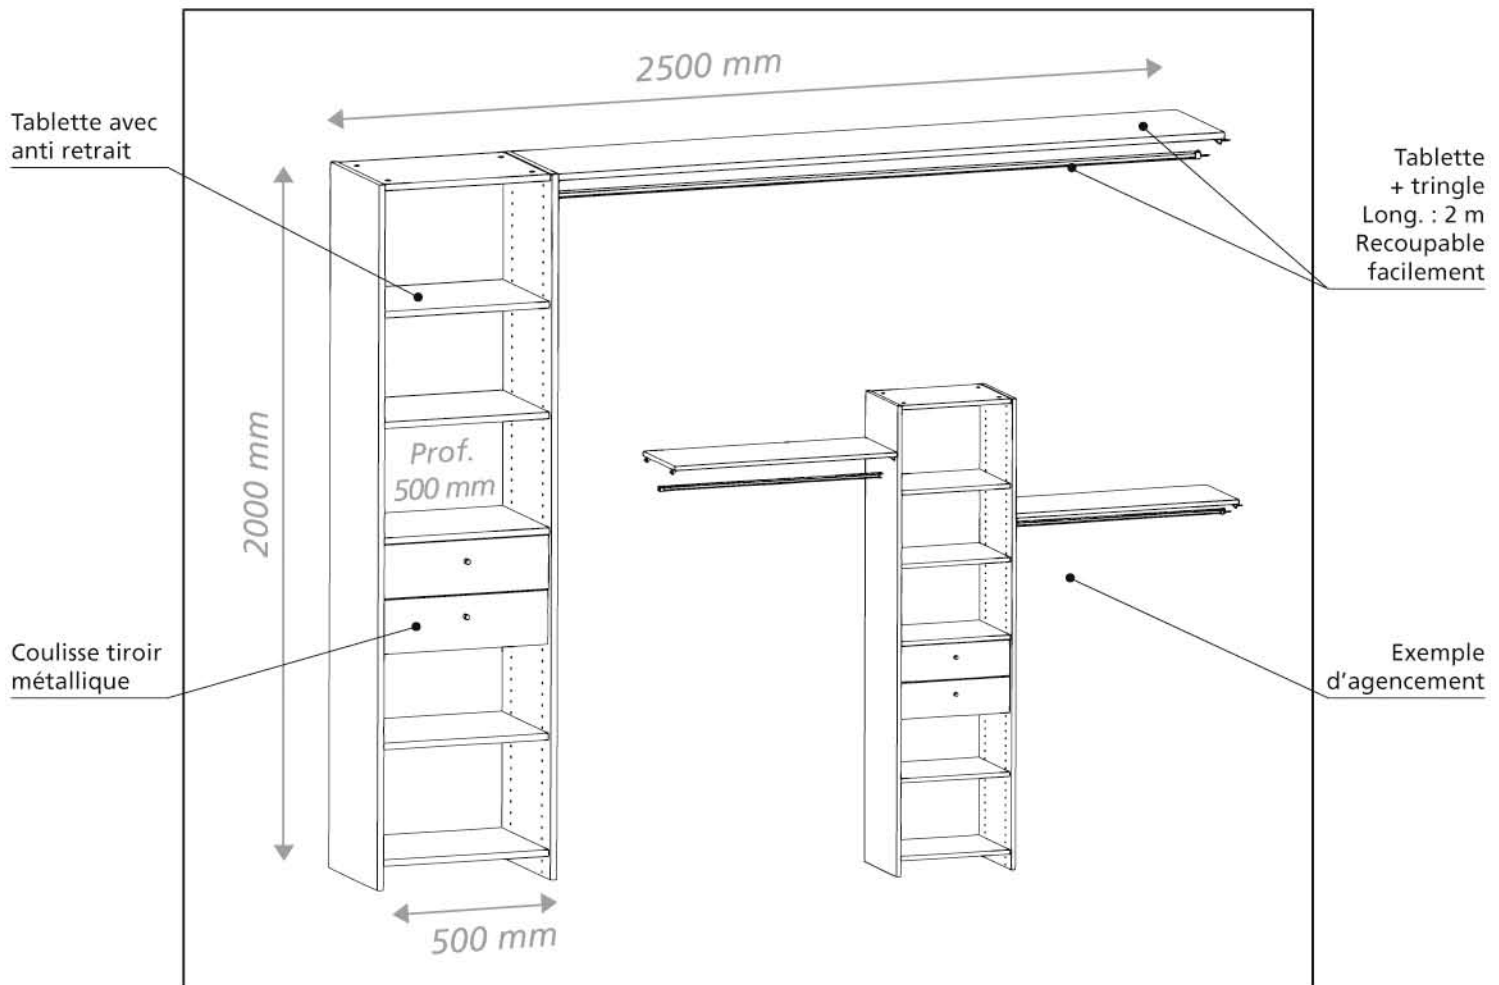

L'AMÉNAGEMENT DE PLACARD

PRISME

FINITION BLANC
Profondeur 500 mm

Ce colis contient un aménagement PRISME composé :

- d'une **colonne** (2 montants perforés + 3 étagères fixes + 3 étagères mobiles) de H 2000 x P 500 x L 500 mm en panneau mélaminé 19 mm avec chant mince,
- d'une **étagère** en mélaminé 19 mm d'épaisseur L 2000 x P 500 mm recoupable + **barre de penderie avec supports**,
- de **deux tiroirs** avec quincaillerie : glissières métalliques et roulettes avec roulement à billes.

Éléments proposés en option et vendus séparément :

- **joues** de finition coordonnées.

**NOTICE DE MONTAGE
AU DOS**

NOTICE DE MONTAGE

OUTILS: