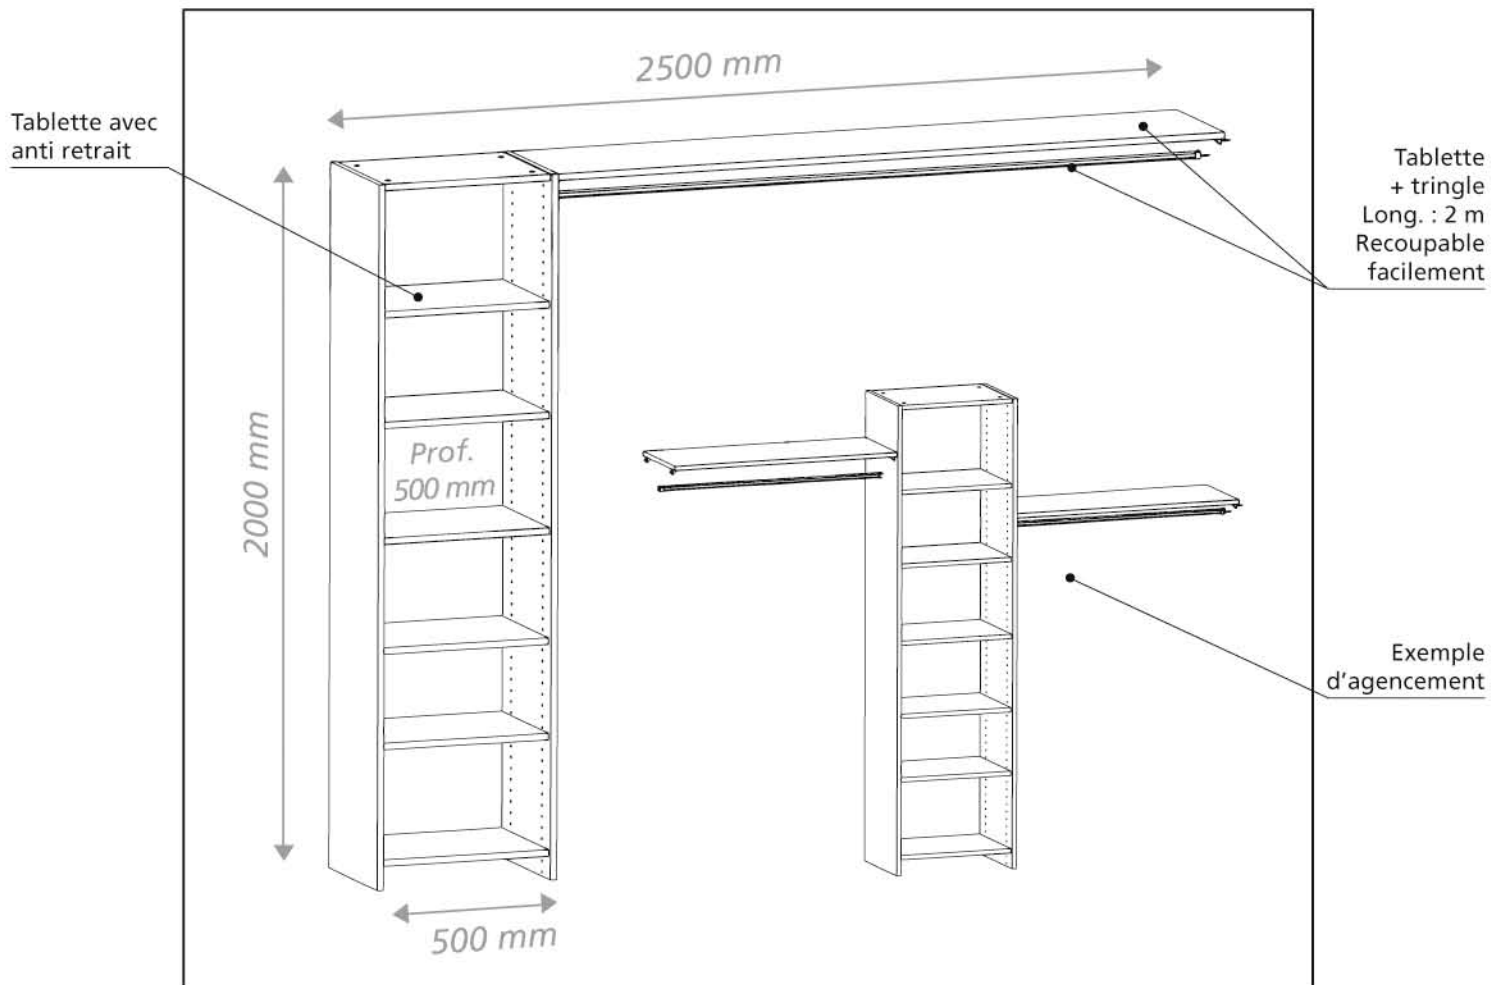

L'AMÉNAGEMENT DE PLACARD

PRISME

FINITION BLANC
Profondeur 500 mm

Ce colis contient un aménagement PRISME composé :

- d'une **colonne** (2 montants perforés + 3 étagères fixes + 3 étagères mobiles) de H 2000 x P 500 x L 500 mm en panneau mélaminé 19 mm avec chant mince,
- d'une **étagère** en mélaminé 19 mm d'épaisseur L 2000 x P 500 mm recoupable + **barre de penderie avec supports**.

Éléments proposés en option et vendus séparément :

- **tiroirs** avec quincaillerie : glissières métalliques et roulettes avec roulement à billes.
- **joues** de finition coordonnées.

**NOTICE DE MONTAGE
AU DOS**