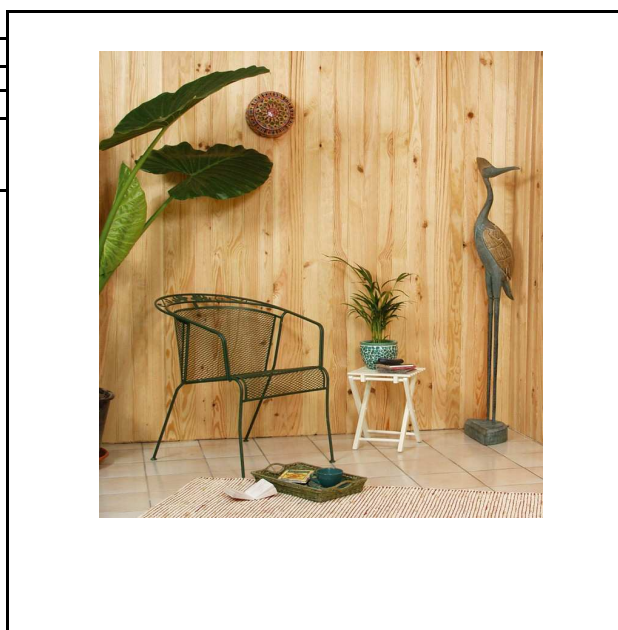

NOM ENSEIGNE :
VALIDITE DE L'OFFRE :
Dossier

GEDIMAT
2011
E.commerce

Libellé du produit :	Lambris en pin des landes brut- Déclassé - PEFC - 2000x700x10mm - profil mouchette
----------------------	---

FOURNISSEUR :	montoise du bois
Code GEDIMAT :	
Réf interne four :	70401
Coloris :	brut
Gencod :	3396352011670
Franco:	3 Palettes panachées
Délai de livraison:	8 jours

TEXTE CATALOGUE:

**Lambris en pin des landes brut- Déclassé -
PEFC - 2000x700x10mm - profil mouchette**

nbre de lames par paquet	nbre de m ² par paquet	nbre de m ² palette	profil - mouchette
14,00	1,96 m²	192,08 m²	