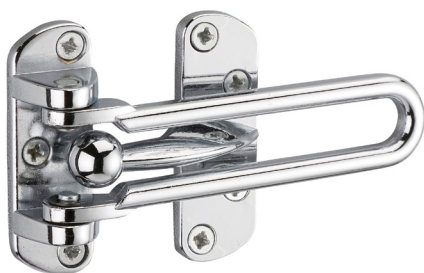

Equipement de porte / ENTREBÂILLEUR

ECO

Description/Description/Descripción

Corps, platine et taquet d'arrêt alliage.

Alloy fastener, plate and catch.

Cuerpo, pletina y tope de retención de aleación.

Finition/Finish/Acabado

Nickelé, doré, noir.

Nickel, gold plated, black.

Niquelado, dorado, negro.

Utilisation/Use/Utilización

Blocage de porte d'entrée en position entrebâillée.

Locking for entrance doors in fastened position.

Bloqueo de puerta de entrada en posición entrecerrada.

Designation	Boite	Colis.	Prix	Sachet	Colis.	Prix	Brochable					Colis.	Prix
							France	Euro 1	Euro 2	Euro 3	Euro 4		
ENTREBAILLEUR DE PORTE ECO nickelé	00000304	10	-	00900304 [E]	10	-	00200304	00293081 [NS]	00292081 [NS]	00294081	-	10	-
ENTREBAILLEUR DE PORTE ECO doré	00000305	10	-	00900305 [E]	10	-	00200305	00293080 [NS]	00292080 [NS]	00294080	-	10	-
ENTREBAILLEUR DE PORTE ECO noir	-	-	-	-	-	-	00200306	-	-	00294082	-	10	-

Equipement de porte / ENTREBÂILLEUR

PROTECT

Description/Description/Descripción

Corps, platine et taquet d'arrêt alliage.

Alloy fastener, plate and catch.

Cuerpo, pletina y tope de retención de aleación.

Finition/Finish/Acabado