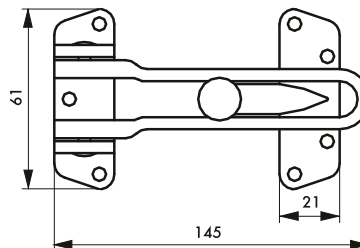

Equipement de porte / ENTREBÂILLEUR

PROTECT

Description/Description/Descripción

Corps, platine et taquet d'arrêt alliage.

Alloy fastener, plate and catch.

Cuerpo, pletina y tope de retención de aleación.

Finition/Finish/Acabado

Nickel satin

Nickel satin

Níquel satinado

Version/Option/Versión

Pour porte à recouvrement

For covering door frame

Para puerta que recubre el marco

Utilisation/Use/Utilización

Blocage de porte d'entrée en position entrebâillée.

Locking for entrance doors in fastened position.

Bloqueo de puerta de entrada en posición entrecerrada.

Designation	Boite	Colis.	Prix	Sachet	Colis.	Prix	Brochable					Colis.	Prix
							France	Euro 1	Euro 2	Euro 3	Euro 4		
Entrebailleur de porte	-	-	-	00909402 [E]	10	-	00209402	-	00292281 [NS]	-	-	10	-
Entrebailleur de porte pour porte à recouvrement	-	-	-	00909403 [E]	10	-	00209403	-	00292282 [NS]	-	-	10	-

[NS] Non stocké/Non-stored/Producto no estocado - [E] Sur stock Europe Zone 1 et Zone 2, nous consulter pour délai d'approvisionnement - [E] Epuisement/Stock depletion/Agotamiento del stock