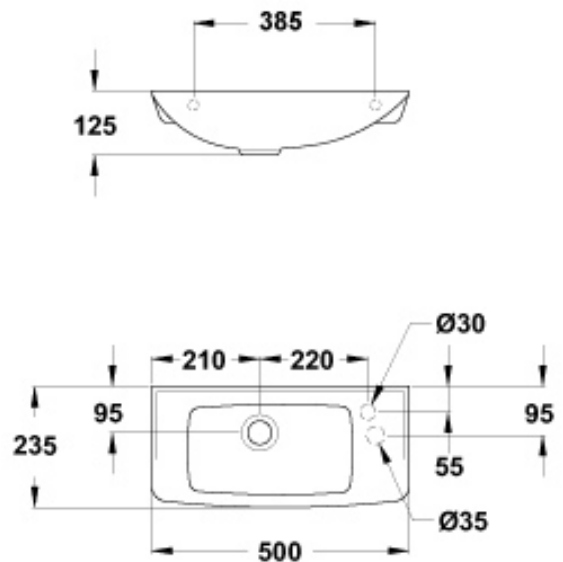

Code article : PI 692

FLO

Lave-mains

Lave-mains 50 x 23.5 cm

Poids : 6.5 kg

Finition*

En porcelaine vitrifiée

Sans trop plein

Pré-percé : 1 trou Ø 35 mm

*Finitions : 01 = Blanc