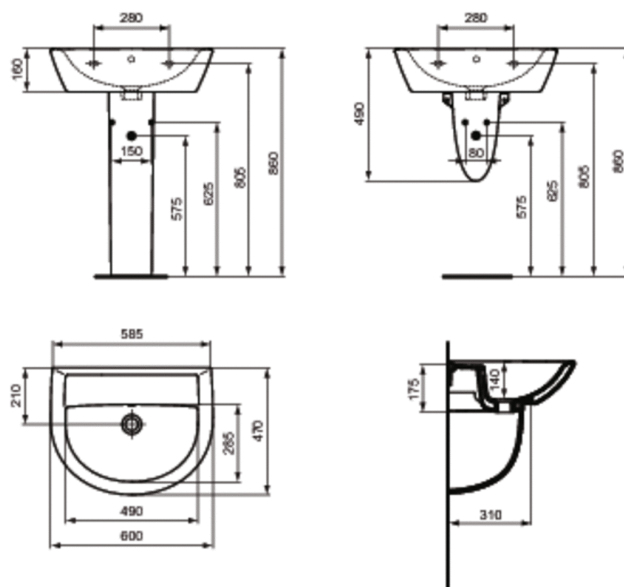

Code article: P2042  
ULYSSE  
Colonne

**PORCHER**  
LA CONFIANCE INSTALLÉE

Lavabo

Poids : 9 kg

En porcelaine vitrifiée

Percé 1 trou central pour la robinetterie

Fixation murale par 2 tire-fonds non fournis