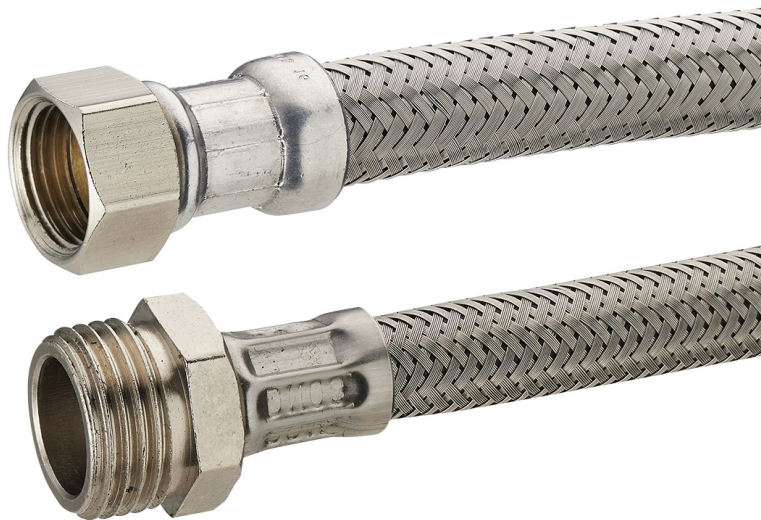

VISSER

flexible inox MF15x21 longueur 800 mm - 13x18

Caractéristiques produit

mâle - femelle

MF15x21

longueur 800 mm

13x18

Application

Joint imperdable intégré aux raccords femelles.
 Tube souple en EPDM Titulaire d'une ACS et avis favorable du CSTB. Pression de service Maxi 16 Bars. Tresse et douille en Acier Inoxydable.

Flexible d'alimentation inox