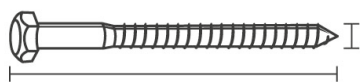

VISSERIE > TIREFOND

TIREFOND 10X120

TÊTE HEXAGONALE

REF : 531055 | Gencod : 3154550196182

DIMENSIONS

Diamètre	10
Longueur	120

DESTINATION DU PRODUIT

Pour charges lourdes

CARACTÉRISTIQUES

Matière	Acier zingué
Taille de Clé	17

AVANTAGES

- Tête hexagonale: permet un serrage plus efficace
- Bonne résistance à l'arrachement

NORME

- DIN 571

PACKAGING

Blister

UVC pièce (s)	2
PCB pièce (s)	5
Largeur	70
Hauteur	170
Profondeur	30

Dimensions en mm

Retrouvez l'ensemble des conditionnements de ce produit p. 47 de notre catalogue général