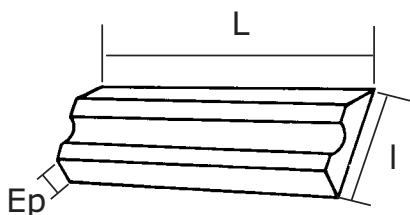

### FERS DE RABOT RÉVERSIBLES, CARBURE MONOBLOC - NUANCE K30

• CARBIDE PORTABLE REVERSIBLE KNIVES - K30 GRADE

L x I x Ep	Code	La boîte de 10
75 x 5,5 x 1,1	142.775.10	<b>32,25</b>
78 x 5,5 x 1,1	142.778.10	<b>32,25</b>
80 x 5,5 x 1,1	142.780.10	<b>32,25</b>
80 x 5,9 x 1,2	142.781.10	<b>32,25</b>
82 x 5,5 x 1,1	142.782.10	<b>32,25</b>
82,7 x 5,5 x 1,2	142.783.10	<b>35,00</b>

L x I x Ep	Code	Le blister de 10 Prix HT €
82 x 5,5 x 1,1	142.782.11	<b>33,10</b>
92 x 5,5 x 1,1	142.792.11	<b>86,85</b>
102 x 5,5 x 1,1	142.702.11	<b>109,05</b>

L x I x Ep	Code	Le blister de 2 Prix HT €
75 x 5,5 x 1,1	142.775.02	<b>7,35</b>
78 x 5,5 x 1,1	142.778.02	<b>7,35</b>
80 x 5,5 x 1,1	142.780.02	<b>7,35</b>
80 x 5,9 x 1,2	142.781.02	<b>7,35</b>
82 x 5,5 x 1,1	142.782.02	<b>7,35</b>