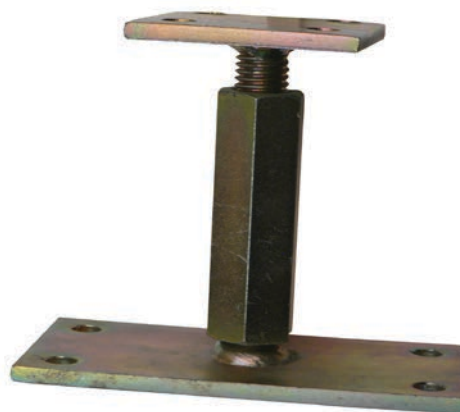

CLOTURE > SUPPORT DE POTEAU

## SUPPORT POTEAU REGLABLE

REF : 474178 | Gencod : 3154551025450

### DIMENSIONS

Platine inférieure	80x160
Platine supérieure	80x80
Hauteur	140 à 170
Épaisseur	6

### CARACTÉRISTIQUES

Matière	Acier zingué
Info technique	Tube filetage inversé M20