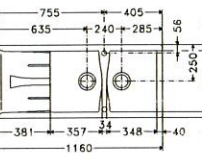

Plus produits

- Avantages de la finition surface Minéralite : couche de protection très dure (PiMC) à base de microbilles de verre.
- Réversible

Dimensions : 860 x 500 mm
Cuve : 388 x 420 x 180 mm
Découpe : 840 x 480 mm / r = 10 mm

Dimensions : 970 x 500 mm
Cuves : 348 x 420 x 180 mm / 165 x 420 x 130 mm
Découpe : 950 x 480 mm / r = 10 mm

Caisson de meuble : 600 mm

	TDF	MIDA 150 006534	7612316006534
	Blanc Artic	MIDA 150 013198	7612316013198
	Beige	MIDA 150 006558	7612316006558
	Graphite	MIDA 150 013204	7612316013204

Dimensions : 1160 x 500 mm
Cuves : 348 x 420 x 180 mm / 357 x 420 x 180 mm
Découpe : 1140 x 480 mm / r = 10 mm

Caisson de meuble : 800 mm

	TDF	MIDA 210 006619	7612316006619
	Blanc Artic	MIDA 210 013211	7612316013211
	Beige	MIDA 210 006633	7612316006633
	Graphite	MIDA 210 013228	7612316013228