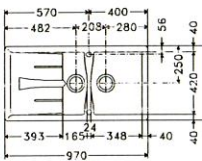

Plus produits

- Avantages de la finition surface Minéralite : couche de protection très dure (PiMC) à base de microbilles de verre.
- Réversible

Dimensions : 860 x 500 mm
Cuve : 388 x 420 x 180 mm
Découpe : 840 x 480 mm / r = 10 mm

Dimensions : 970 x 500 mm
Cuves : 348 x 420 x 180 mm / 165 x 420 x 130 mm
Découpe : 950 x 480 mm / r = 10 mm

Caisson de meuble : 600 mm

	TDF	MIDA 150 006534	7612316006534
	Blanc Artic	MIDA 150 013198	7612316013198
	Beige	MIDA 150 006558	7612316006558
	Graphite	MIDA 150 013204	7612316013204

Dimensions : 1160 x 500 mm
Cuves : 348 x 420 x 180 mm / 357 x 420 x 180 mm
Découpe : 1140 x 480 mm / r = 10 mm

Caisson de meuble : 800 mm

	TDF	MIDA 210 006619	7612316006619
	Blanc Artic	MIDA 210 013211	7612316013211
	Beige	MIDA 210 006633	7612316006633
	Graphite	MIDA 210 013228	7612316013228