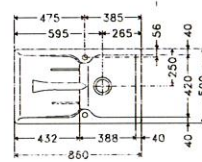

Gamme Midway

Produit économique et design

Matière

- Minéralite (=SMC + PiMC)

3

ANS
GARANTIE

Caractéristiques

- Vidage manuel - bonde diam. 90 mm (couleur assortie pour TDF), inox pour autres coloris) et siphon
- Pattes de fixation
- Non percés pour robinetterie

Plus produits

- Avantages de la finition surface Minéralite : couche de protection très dure (PiMC) à base de microbilles de verre.
- Réversible

Dimensions : 860 x 500 mm
Cuve : 388 x 420 x 180 mm
Découpe : 840 x 480 mm / r = 10 mm

Dimensions : 970 x 500 mm
Cuves : 348 x 420 x 180 mm / 165 x 420 x 130 mm
Découpe : 950 x 480 mm / r = 10 mm

Caisson de meuble : 600 mm

	TDF	MIDA 150 006534	7612316006534
	Blanc Artic	MIDA 150 013198	7612316013198
	Beige	MIDA 150 006558	7612316006558
	Graphite	MIDA 150 013204	7612316013204

Dimensions : 1160 x 500 mm
Cuves : 348 x 420 x 180 mm / 357 x 420 x 180 mm
Découpe : 1140 x 480 mm / r = 10 mm

Caisson de meuble : 800 mm

	TDF	MIDA 210 006619	7612316006619
	Blanc Artic	MIDA 210 013211	7612316013211
	Beige	MIDA 210 006633	7612316006633
	Graphite	MIDA 210 013228	7612316013228