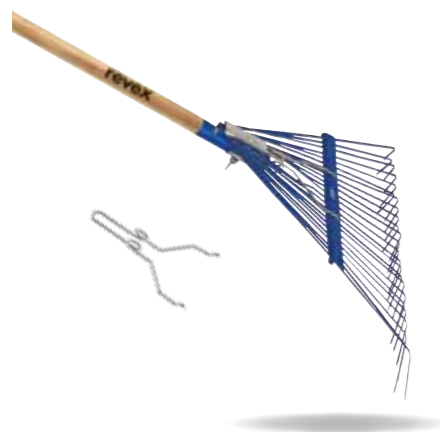

## BALAI À GAZON FIL ROND

Permet de ratisser feuilles, herbe coupée et débris végétaux sur tous types de terrain (pelouse, pied de haie, allée gravillonnée...).

RÉF	CARACTÉRISTIQUES	LARGEUR DE L'ÉVANTAIL EN MM	MANCHE EN MM	g	CODE BARRE
550021	22 DENTS SM	450	-	500	 3295075500211
550022	22 DENTS EM	450	1500 X 26	1110	 3295075500228

## BALAI À GAZON PROFESSIONNEL FIL ROND

Permet de retirer en surface herbes, feuilles et petits végétaux qui étouffent la pelouse, sans l'abimer.

RÉF	CARACTÉRISTIQUES	LARGEUR DE L'ÉVANTAIL EN MM	MANCHE EN MM	g	CODE BARRE
550041	20 DENTS SM	480	-	600	 3295075500419
550042	20 DENTS EM	480	1500 X 28	1200	 3295075500426

## BALAI À GAZON RAIDISSEUR FIL PLAT

Permet de rassembler les feuilles mortes, les branches ou le gazon coupé. Modèle particulièrement adapté aux allées gravillonnées.

RÉF	CARACTÉRISTIQUES	LARGEUR DE L'ÉVANTAIL EN MM	MANCHE EN MM	g	CODE BARRE
550051	24 DENTS SM	600	-	735	 3295075500518
550052	24 DENTS EM	600	1500 X 28	1200	 3295075500525
550060	RESSORT BALAI	-	-	125	 3295075500600

## BALAI ERGONOMIQUE

Permet de rassembler herbe coupée, feuilles mortes et débris divers. Grande maniabilité de par sa légèreté. Poignée de préhension ergonomique.

RÉF	CARACTÉRISTIQUES	LARGEUR DE L'ÉVANTAIL EN MM	MANCHE EN MM	g	CODE BARRE
549031	27 DENTS EN POLYPROPYLENE SM	700	-	440	 3295075490314
549032	27 DENTS EN POLYPROPYLENE EM	700	1500 X 26	1100	 3295075490321
					 3295075490512