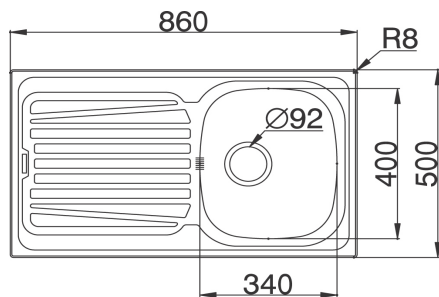

EVIER INOX 1 CUVE + 1 EGOUTTOIR LISSE

NORD INOX

SPARTA1P

code EAN : 3700222300502

DESCRIPTIF

Evier inox LISSE
 1 cuve + 1 égouttoir
 Bonde inox de Ø 90

SPECIFICATIONS TECHNIQUES

Inox :18/10 LISSE
 Réversible
 Vidage automatique

VOLUMES - DIMENSIONS - POIDS

Poids net 5,200 kg
 Dimension évier : 860x500 mm
 Dimension des cuves : 340x400x150 mm
 Meuble : sous évier de 500mm