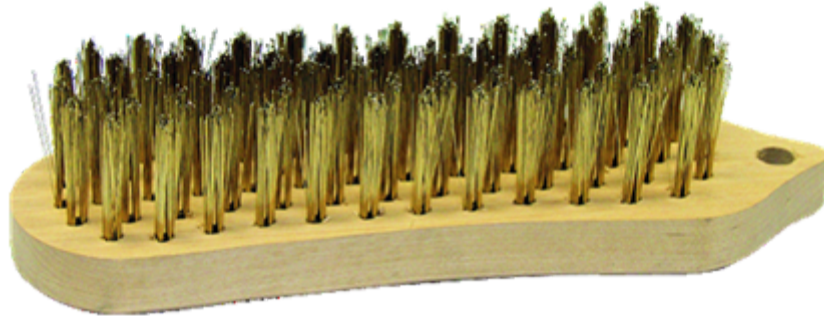

[🏠](#) > [BROSSES](#) > [MÉTAL](#) > [BROSSE FIL ACIER LAITONNÉ EN BOIS FORME VIOLON](#)

CLASSIC 

BROSSE FIL ACIER LAITONNÉ EN BOIS FORME VIOLON

BRO.710.AL

Décapage, nettoyage et polissage de tous matériaux.

BOIS, MÉTAL

BOIS, MÉTAL

LONGUEUR UTILE	FIL	CONDITIONNEMENT	REF. PICTO CDT	CODE ARTICLE	GENCOD
170	0,30	8	B	710.201	3510787102011