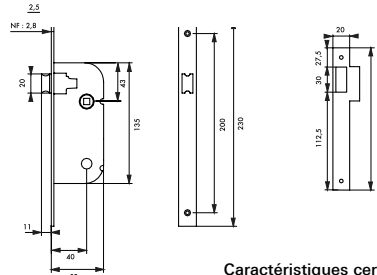

Axe à 40 mm / BEC DE CANE

RESIST

niveau 1

ARTICLES DE QUINCAILLERIE

Spécifications dimensionnelles selon la norme NF P 26-409

NF EN 12209 : 2004

NF P 26-409 : 2005

Classification

2|B|4|0|0|F|-|H|0|2|0

00000500

00061500

Caractéristiques certifiées NF :
endurance, durabilité, sécurité.

Description/Description/Descripción

Coffre acier embouti. Têtière acier. Demi-tour alliage réversible sans démontage du coffre. Gâche plate acier. Carré 7 mm.

Stamped steel case. Steel forend. Reversible alloy latch without removing the case. Steel flat striker. Square 7 mm.
Caja de acero embutido. Cabeza de acero. Media vuelta de aleación reversible sin desmontar la caja. Cerradero plano de acero. Cuadrado 7 mm.

Designation	Boite	Colis.	Prix	Sachet	Colis.	Prix	Brochable					Colis.	Prix
							France	Euro 1	Euro 2	Euro 3	Euro 4		
Serrure axe 40mm NF bec de cane réversible V/BC noire	00000500	10	-	-	-	-	00400500	-	-	-	-	10	-
Serrure axe 40mm NF bec de cane réversible V/BR noire	00001500	10	-	00901500	10	-	00401500	-	-	-	-	10	-
Serrure axe 40mm NF bec de cane réversible V/BR blanche	00061500	10	-	00941500	10	-	00441500	-	-	-	-	10	-
Serrure axe 40mm NF bec de cane réversible Z/BC	00010500	10	-	-	-	-	-	-	-	-	-	-	-
Serrure axe 40mm NF bec de cane réversible Z/BR	00011500	10	-	-	-	-	-	-	-	-	-	-	-
Serrure axe 40mm NF bec de cane réversible inox /BC	00650500	10	-	00680500	10	-	00670500	-	-	-	-	10	-
Serrure axe 40mm NF bec de cane réversible inox /BR	00651500	10	-	00681500	10	-	00671500	-	-	-	-	10	-