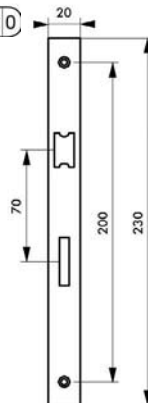

Axe à 40 mm / A CONDAMNATION RESIST

niveau 1

Spécifications dimensionnelles
selon la norme NF P 26-409

Essais selon la norme NF

EN 12209

Classification

2 B 4 0 0 F 2 H G 2 0

GARANTIE

Caractéristiques certifiées NF :
endurance, durabilité, sécurité.

Description/Description/Descripción

Coffre acier embouti. Têtière acier. Demi-tour alliage réversible sans démontage du coffre. Pêne acier. Gâche plate acier. Carré 7 mm, entr'axe 70 mm.

Stamped steel case - Steel forend. Reversible alloy latch without removing the case. Steel bolt. Steel flat striker - Square 7 mm.

Caja de acero embutido. Cabeza de acero. Media vuelta de aleación reversible sin desmontar la caja. Pestillo de acero. Cerradero plano de acero - Cuadrado 7 mm.

Finition/Finish/Acabado

Epoxy noir granité (V) - Zingué (Z)

Black epoxy (V) - Zinc plated (Z)

Epoxi negro granitado (V). Cincado (Z)

Versión/Option/Versión

Têtière bouts carrés (BC) - Têtière bouts ronds (BR)

Square (BC) - Round (BR) ended forend

Cabeza de extremos cuadrados (BC) - Cabeza de extremos redondos (BR)

Designation	Boite	Colis.	Prix	Sachet	Colis.	Prix	Brochable					Colis.	Prix
							France	Euro 1	Euro 2	Euro 3	Euro 4		
Serrure axe 40mm NF à condamnation V/BC	0000501	10	-	-	-	-	00400501	-	-	-	-	10	-
Serrure axe 40mm NF à condamnation V/BR	00001501	10	-	00901501	10	-	00401501	-	-	-	-	10	-
Serrure axe 40mm NF à condamnation V/BR	00061501	10	-	00901501	10	-	00401501	-	-	-	-	10	-
Serrure axe 40mm NF à condamnation Z/BC	00010501	10	-	-	-	-	-	-	-	-	-	-	-
Serrure axe 40mm NF à condamnation Z/BR	00011501	10	-	-	-	-	-	-	-	-	-	-	-

Tarif conditionnement non décolisable

Serrure axe 40mm NF à condamnation V/BC noire (50 pièces non décolisable)	00050501	50	-	-	-	-	-	-	-	-	-	-	-
Serrure axe 40mm NF à condamnation V/BR noire (50 pièces non décolisable)	00051501	50	-	-	-	-	-	-	-	-	-	-	-
Serrure axe 40mm NF à condamnation V/BR blanche (50 pièces non décolisable)	00151501	50	-	-	-	-	-	-	-	-	-	-	-

Non stocké/Non-stored/Producto no estocado - Sur stock Europe Zone 1 et Zone 2, nous consulter pour délai d'approvisionnement - Epuisement/Stock depletion/Agotamiento del stock