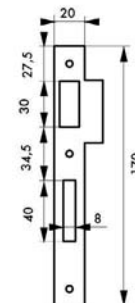

Caractéristiques certifiées NF :
endurance, durabilité, sécurité.

Description/Description/Descripción

Coffre acier embouti. Têtière acier. Demi-tour alliage réversible sans démontage du coffre. Pêne acier. Gâche plate acier. Carré 7 mm, entr'axe 70 mm.

Stamped steel case - Steel forend. Reversible alloy latch without removing the case. Steel bolt. Steel flat striker - Square 7 mm.

Caja de acero embutido. Cabeza de acero. Media vuelta de aleación reversible sin desmontar la caja. Pestillo de acero. Cerradero plano de acero - Cuadrado 7 mm.

Finition/Finish/Acabado

Epoxy noir granité (V) - Zingué (Z)

Black epoxy (V) - Zinc plated (Z)

Epoxi negro granitado (V). Cincado (Z)

Versión/Option/Versión

Têtière bouts carrés (BC) - Têtière bouts ronds (BR)

Square (BC) - Round (BR) ended forend

Cabeza de extremos cuadrados (BC) - Cabeza de extremos redondos (BR)

Designation	Boite	Colis.	Prix	Sachet	Colis.	Prix	Brochable					Colis.	Prix
							France	Euro 1	Euro 2	Euro 3	Euro 4		
Serrure axe 40mm NF à condamnation V/BC	0000501	10	-	-	-	-	00400501	-	-	-	-	10	-
Serrure axe 40mm NF à condamnation V/BR	00001501	10	-	00901501	10	-	00401501	-	-	-	-	10	-
Serrure axe 40mm NF à condamnation V/BR	00061501	10	-	00901501	10	-	00401501	-	-	-	-	10	-
Serrure axe 40mm NF à condamnation Z/BC	00010501	10	-	-	-	-	-	-	-	-	-	-	-
Serrure axe 40mm NF à condamnation Z/BR	00011501	10	-	-	-	-	-	-	-	-	-	-	-

Tarif conditionnement non décolisable

Serrure axe 40mm NF à condamnation V/BC noire (50 pièces non décolisable)	00050501	50	-	-	-	-	-	-	-	-	-	-	-
Serrure axe 40mm NF à condamnation V/BR noire (50 pièces non décolisable)	00051501	50	-	-	-	-	-	-	-	-	-	-	-
Serrure axe 40mm NF à condamnation V/BR blanche (50 pièces non décolisable)	00151501	50	-	-	-	-	-	-	-	-	-	-	-

Non stocké/Non-stored/Producto no estocado - Sur stock Europe Zone 1 et Zone 2, nous consulter pour délai d'approvisionnement - Epuisement/Stock depletion/Agotamiento del stock