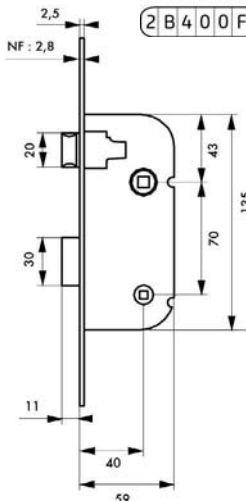

# Axe à 40 mm / A CONDAMNATION RESIST

niveau 1

Spécifications dimensionnelles  
selon la norme NF P 26-409

Essais selon la norme NF

EN 12209

Classification

2 B 4 0 0 F 2 H G 2 0

GARANTIE

## Description/Description/Descripción

Coffre acier embouti. Têtière acier. Demi-tour alliage réversible sans démontage du coffre. Pêne acier. Gâche plate acier. Carré 7 mm, entr'axe 70 mm.

Stamped steel case - Steel forend. Reversible alloy latch without removing the case. Steel bolt. Steel flat striker - Square 7 mm.

## Versión/Option/Versión

Têtière bouts carrés (BC) - Têtière bouts ronds (BR)

Square (BC) - Round (BR) ended forend

Cabeza de extremos cuadrados (BC) - Cabeza de extremos redondos (BR)

| Designation                             | Boite    | Colis. | Prix | Sachet   | Colis. | Prix | Brochable |        |        |        |        | Colis. | Prix |
|---|----------|--------|------|----------|--------|------|-----------|--------|--------|--------|--------|--------|------|
|   |          |        |      |          |        |      | France    | Euro 1 | Euro 2 | Euro 3 | Euro 4 |        |      |
| Serrure axe 40mm NF à condamnation V/BC | 0000501  | 10     | -    | -        | -      | -    | 00400501  | -      | -      | -      | -      | 10     | -    |
| Serrure axe 40mm NF à condamnation V/BR | 00001501 | 10     | -    | 00901501 | 10     | -    | 00401501  | -      | -      | -      | -      | 10     | -    |
| Serrure axe 40mm NF à condamnation V/BR | 00061501 | 10     | -    | 00901501 | 10     | -    | 00401501  | -      | -      | -      | -      | 10     | -    |
| Serrure axe 40mm NF à condamnation Z/BC | 00010501 | 10     | -    | -        | -      | -    | -         | -      | -      | -      | -      | -      | -    |
| Serrure axe 40mm NF à condamnation Z/BR | 00011501 | 10     | -    | -        | -      | -    | -         | -      | -      | -      | -      | -      | -    |