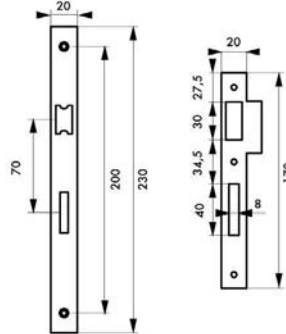

# Axe à 40 mm / PÊNE DORMANT 1/2 TOUR RESIST

GARANTIE

X 1

Spécifications dimensionnelles  
selon la norme NF P 26-409  
Essais selon la norme NF

EN 12209

Classification

2B400F2HD20

Caractéristiques certifiées NF :  
endurance, durabilité, sécurité.

## Description/Description/Descripción

Coffre acier embouti. Têtière acier. Demi-tour alliage réversible sans démontage du coffre. Pêne acier. Gâche plate acier. Mécanisme à 1 tour. Carré 7 mm, entr'axe 70 mm. 1 clé - 6 variures.

Caja de acero embutido. Cabeza de acero. Media vuelta de aleación reversible sin desmontar la caja. Pestillo de acero. Cerrador plano de acero. Mecanismo de 1 ó 2

vueltas (con 2 llaves). Cuadrado 7 mm. 1 llave - 6 perfiles de llave. Modelo admitido en la norma NF, n° P26409.

## Version/Option/Versión

Têtière bouts carrés (BC) - Têtière bouts ronds (BR).

*Square (BC) - Round (BR) ended forend.*

Cabeza de extremos cuadrados (BC) - Cabeza de extremos redondos (BR).

Designation	Boite	Colis.	Prix	Sachet	Colis.	Prix	Brochable					Colis.	Prix
							France	Euro 1	Euro 2	Euro 3	Euro 4		
Serrure axe 40mm NF pêne dormant 1/2 tour V/BC 1clé	0000502	10	-	-	-	-	00400502	-	-	-	-	10	-
Serrure axe 40mm NF pêne dormant 1/2 tour V/BR 1 clé	00001502	10	-	00901502	10	-	00401502	-	-	-	-	10	-
Serrure axe 40mm NF pêne dormant 1/2 tour V/BR 1 clé	00061502	10	-	00941502	10	-	00441502	-	-	-	-	10	-
Serrure axe 40mm NF pêne dormant 1/2 tour Z/BC 1clé	00010502	10	-	-	-	-	-	-	-	-	-	-	-
Serrure axe 40mm NF pêne dormant 1/2 tour Z/BR 1 clé	00011502	10	-	-	-	-	-	-	-	-	-	-	-