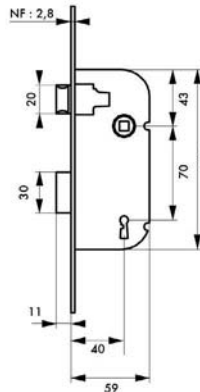

# Axe à 40 mm / PÊNE DORMANT 1/2 TOUR RESIST

GARANTIE

X 1

Spécifications dimensionnelles  
selon la norme NF P 26-409  
Essais selon la norme NF

EN 12209

Classification

2B400F2HD20

Caractéristiques certifiées NF :  
endurance, durabilité, sécurité.

## Description/Description/Descripción

Coffre acier embouti. Têtière acier. Demi-tour alliage réversible sans démontage du coffre. Pêne acier. Gâche plate acier. Mécanisme à 1 tour. Carré 7 mm, entr'axe 70 mm. 1 clé - 6 variures.

Caja de acero embutido. Cabeza de acero. Media vuelta de aleación reversible sin desmontar la caja. Pestillo de acero. Cerrador plano de acero. Mecanismo de 1 ó 2

vueltas (con 2 llaves). Cuadrado 7 mm. 1 llave - 6 perfiles de llave. Modelo admitido en la norma NF, n° P26409.

## Version/Option/Versión

Têtière bouts carrés (BC) - Têtière bouts ronds (BR).

*Square (BC) - Round (BR) ended forend.*

Cabeza de extremos cuadrados (BC) - Cabeza de extremos redondos (BR).

Designation	Boite	Colis.	Prix	Sachet	Colis.	Prix	Brochable					Colis.	Prix
							France	Euro 1	Euro 2	Euro 3	Euro 4		
Serrure axe 40mm NF pêne dormant 1/2 tour V/BC 1clé	0000502	10	-	-	-	-	00400502	-	-	-	-	10	-
Serrure axe 40mm NF pêne dormant 1/2 tour V/BR 1 clé	00001502	10	-	00901502	10	-	00401502	-	-	-	-	10	-
Serrure axe 40mm NF pêne dormant 1/2 tour V/BR 1 clé	00061502	10	-	00941502	10	-	00441502	-	-	-	-	10	-
Serrure axe 40mm NF pêne dormant 1/2 tour Z/BC 1clé	00010502	10	-	-	-	-	-	-	-	-	-	-	-
Serrure axe 40mm NF pêne dormant 1/2 tour Z/BR 1 clé	00011502	10	-	-	-	-	-	-	-	-	-	-	-