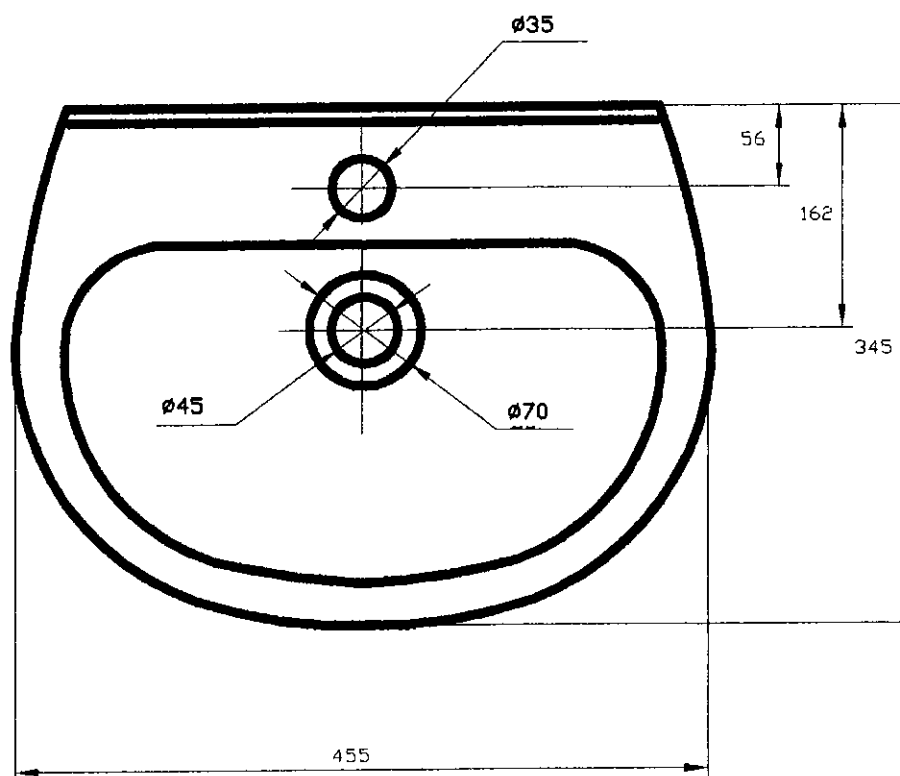

FICHE TECHNIQUE

MODELE: CAMELIA

FAMILLE: LAVE MAINS

Cotes en mm

GD

GODART DISTRIBUTION

62220 Carvin - France

Tél. : 33 (0) 3 21 79 16 79 * Fax : 33(0) 3 21 74 13 33