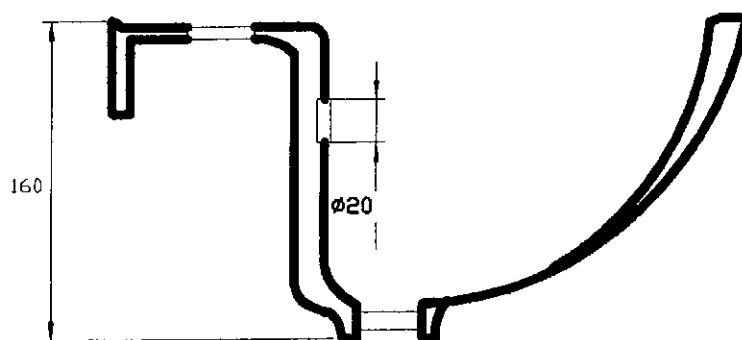

FICHE TECHNIQUE

MODELE: CAMELIA

FAMILLE: LAVE MAINS

Cotes en mm

GD

GODART DISTRIBUTION

62220 Carvin - France

Tél. : 33 (0) 3 21 79 16 79 * Fax : 33(0) 3 21 74 13 33