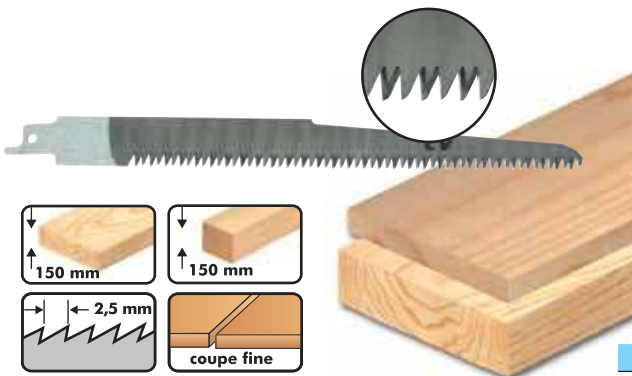

Chrome Vanadium

Pro WOOD

AA

long. utile
210 mm

Coupe rapide des bois verts et des bois de chauffage et élagage des branches.

Fast coarse cut in green wood, branches and firewood.

| Désignation | Code | Prix HT € |
|------------------|---------|-----------|
| Carte de 5 lames | 7704.05 | 15,30 |

Chrome Vanadium

Pro WOOD

AD

long. utile
210 mm

"Spécial menuisier" denture meulée 3 fois.

Coupe très propre dans les bois durs et tendres.

"Special carpenter" 3 angled, ground teeth. Very clean cuts in hard and softwood.

| Désignation | Code | Prix HT € |
|------------------|---------|-----------|
| Carte de 5 lames | 7706.05 | 45,70 |

Chrome Vanadium

Basic WOOD

FA

long. utile
280 mm

Coupe rapide des bois bruts et élagage des branches.

Fast coarse cut in green wood and branches.

| Désignation | Code | Prix HT € |
|------------------|---------|-----------|
| Carte de 5 lames | 7703.05 | 21,05 |

Chrome Vanadium

Basic WOOD

FA

long. utile
280 mm