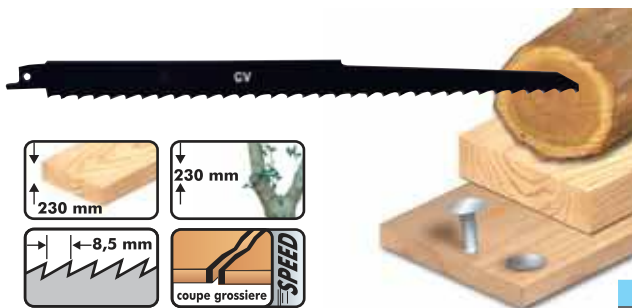

Chrome Vanadium

Pro WOOD

AA

long. utile
210 mm

Coupe rapide des bois verts et des bois de chauffage et élagage des branches.

Fast coarse cut in green wood, branches and firewood.

| Désignation | Code | Prix HT € |
|------------------|---------|-----------|
| Carte de 5 lames | 7704.05 | 15,30 |

Chrome Vanadium

Pro WOOD

AD

long. utile
210 mm

"Spécial menuisier" denture meulée 3 fois.

Coupe très propre dans les bois durs et tendres.

"Special carpenter" 3 angled, ground teeth. Very clean cuts in hard and softwood.

| Désignation | Code | Prix HT € |
|------------------|---------|-----------|
| Carte de 5 lames | 7706.05 | 45,70 |

Chrome Vanadium

Basic WOOD

FA

long. utile
280 mm

Coupe rapide des bois bruts et élagage des branches.