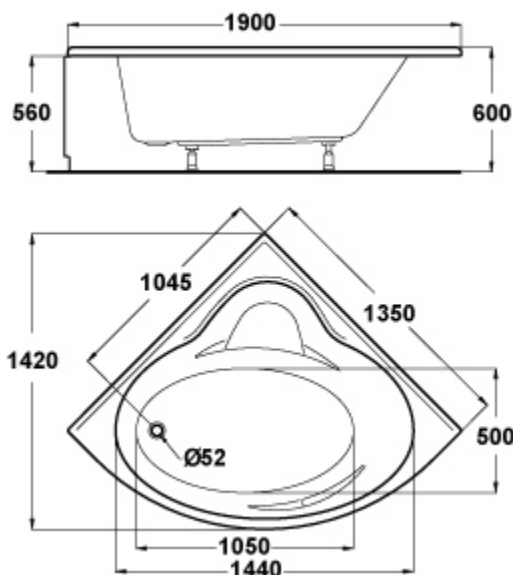

Code : PI183

ECRIN

Baignoire d'angle 135 x 135 cm

Baignoire d'angle 135 x 135 cm

Poids : 23 kg

Finition*

Acrylique coulé 4 mm

A encastrer ou à poser

Trous de robinetterie non percés

Contenance : 210 litres

Evacuation : Bonde diam 52 mm

Plage de robinetterie et orifice de vidage en bout

Piètements métalliques à vérins réglables

Dossier galbé. Siège et accoudoirs incorporés

Produits liés :

PI184 | Tablier d'angle avec fixations magnétiques (option)

*Finitions : 01 = Blanc