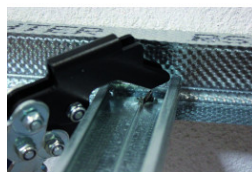

Réf. : 061955

Gencod 3476060006196 / Poids 0.800 kg

Métier : Plaquiste

ERGOTOP® - Pince à sertir tous types de rails et montants

Pour sertir tous types de rails et montants, lisses et fourrures F530.
Capacité max. : 1 + 1 mm.
Utilisation droite et gauche.
Poinçon breveté permettant une amélioration du sertissage de 60% et une réduction d'effort de 30%.

Pièces détachées et/ou produits associés

- 061855 - POINÇON INTERCHANGEABLE POUR PROFIL 2 RM, ERGOTOP®, POWER PROFIL ET TWIN PROFIL®

Fabricant
FRANÇAIS
depuis 1937

CARRELEUR

PLAQUISTE

PEINTRE

MAÇON

FAÇADIER