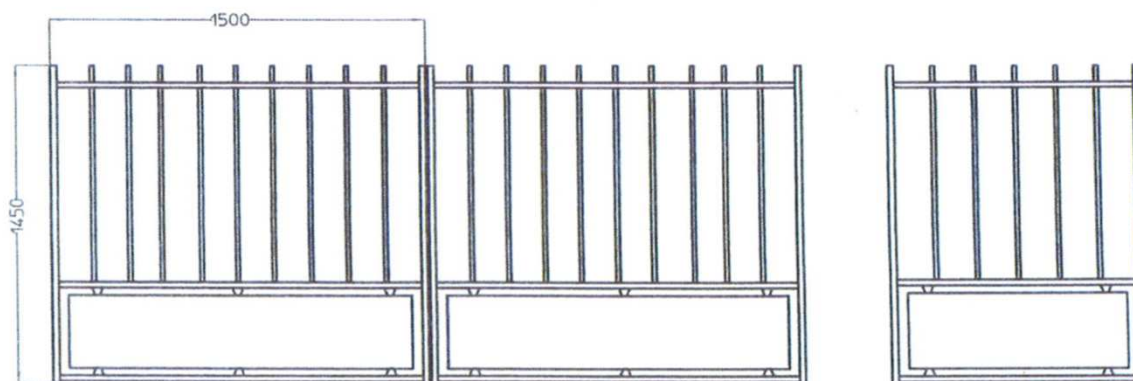

21753916
21753947
21753954

Portail Allues Blanc Largeur 3m - 23 kgs
Portail Allues Blanc Largeur 3,50m - 30 kgs
Portillon assorti au portail. Ouverture droite poussant. Largeur 1m - 10 kgs

Portail à la page 46 du catalogue aménagement extérieur Gedimat 2017

	PORTAIL	PORTILLON
Hauteur	1,45m	1,45m
Largeur	3,50m / 3m	1m
Largeur entre piliers	3,56m / 3,06m	1,03m
Cadre	Tube alu 40x40x2mm / Tube alu rectangulaire 40x20x2mm	
Barreaudage	Tube alu rond 18x1,5mm	
Tôle de soubassement	Tôle alu plane ép.20/10ème / Hauteur 333mm	
Ferrage	Serrure encastrée réversible à barillet. Béquille double. Sabot d'arrêt. Patte à sceller en haut. Pivots crapaudine à sceller en bas	
Finition	Peinture poudre époxy	