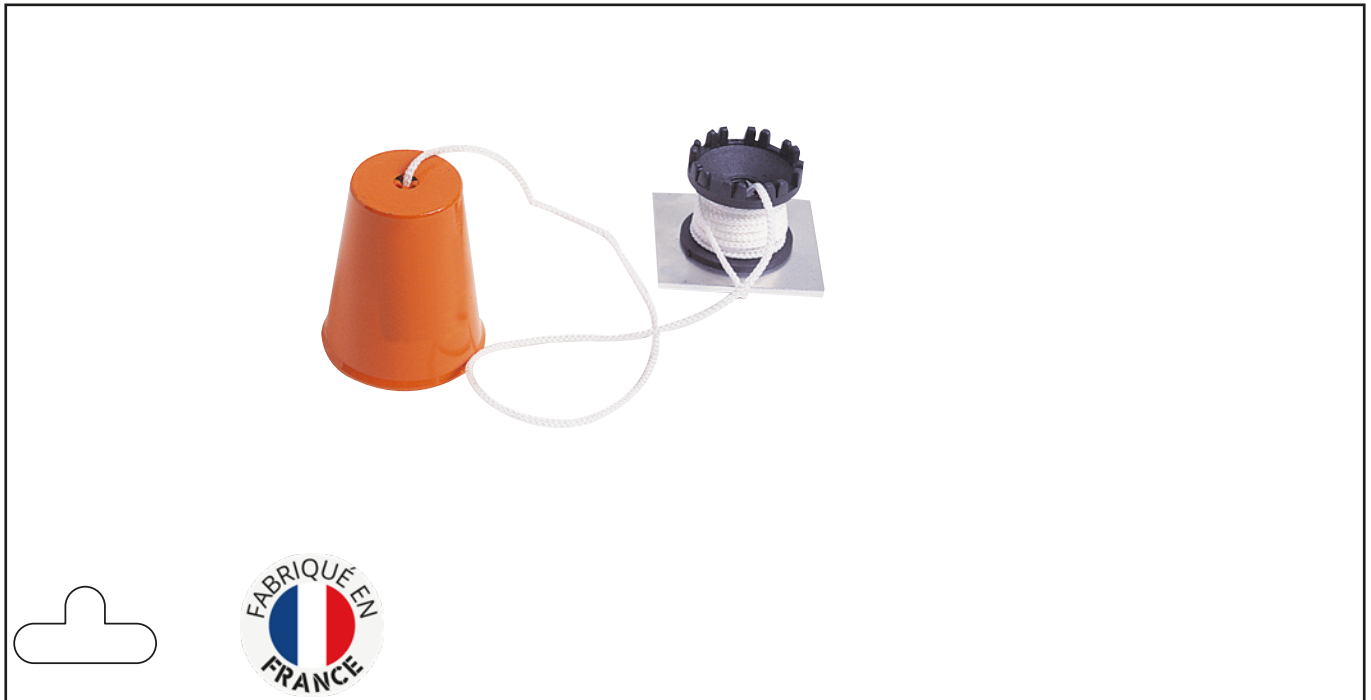

PLOMB DE MAÇON AVEC ENROULEUR ET CORDEAU

Réf.: **815140**

Caractéristiques

Plomb conique avec platine carrée

Permet de vérifier la verticalité d'un mur ou d'un ouvrage

Équipé de 3 m de cordeau en polypropylène tressé et d'un enrouleur

Enrouleur statique qui permet d'utiliser la longueur de cordeau nécessaire

Plomb parfaitement équilibré car entièrement tourné

Peinture époxy

Données Produits

N° / Nr.	 g	G	Ref.		Code EAN
45	450		815140	1	3479138151408
60	600		815160	1	3479138151606
85	850		815170	1	3479138151705