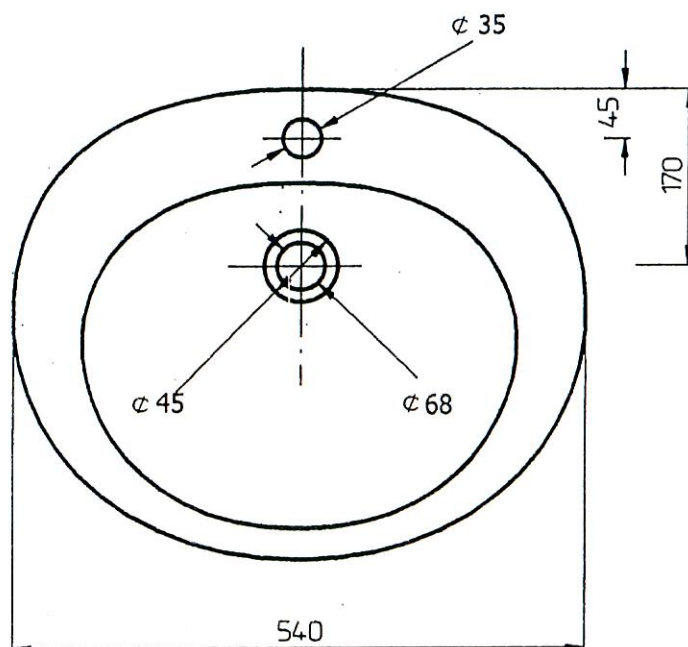

FICHE TECHNIQUE

MODELE: TREVISE

FAMILLE: VASQUE A ENCASTRER

Cotes en mm

GODART DISTRIBUTION

62220 Carvin - France

Tél. : 33 (0) 3 21 79 16 79 * Fax : 33 (0) 3 21 74 13 33

www.godart-distribution.com * Email: contact@godart-distribution.com