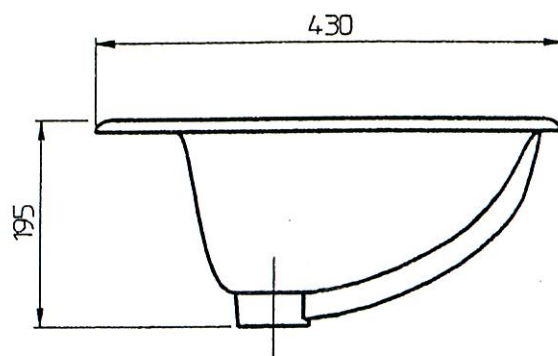

FICHE TECHNIQUE

MODELE: TREVISE

FAMILLE: VASQUE A ENCASTRER

Cotes en mm

GODART DISTRIBUTION

62220 Carvin - France

Tél. : 33 (0) 3 21 79 16 79 * Fax : 33 (0) 3 21 74 13 33

www.godart-distribution.com * Email: contact@godart-distribution.com