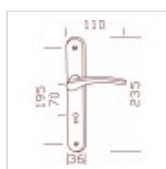

## Ensemble/PLaquet CLUSES Alu/Acier Laqué BLANC Sans Trou 195

Référence 603410

Ensemble sur pLaquet CLUSES en Alu/Acier Laqué BLANC Sans Trou avec entraxe de fixation à 195 mm

## FICHE TECHNIQUE

<b>Matériau</b>	Aluminium
<b>Style</b>	contemporain
<b>Propriété (destination)</b>	porte intérieure
<b>Entraxe de fixation (mm)</b>	195
<b>Percement (Fonction)</b>	Bec de cane ou sans trou de clé
<b>Section carré (mm)</b>	7
<b>Accessoires Fournis</b>	carré, vis de serrage
<b>Garantie</b>	2 ans
<b>Compatible serrure à relevage</b>	Non

## EN SAVOIR PLUS

Ensemble sur plaque CLUSES en Alu/Acier Laqué BLANC Sans Trou avec entraxe de fixation à 195 mm

Garniture complète pour porte, soit les deux côtés, avec les accessoires de montage.

Dimensions plaque : 235 x 36 mm

Dimension poignée : 110 mm

Entraxe de fixation : 195 mm

Accessoires : carré de 7 mm et vis relieuses

Conditionnement : Carte

Unité de vente : à l'unité