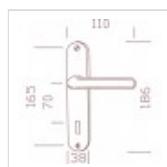

MATIERES

ALUMINIUM

TIGNES

Ensemble/Plaque TIGNES Aluminium Argent Serrure 165

Ensemble/Plaque TIGNES Aluminium Argent Serrure 165

Référence 708830

État : Neuf

Ensemble sur Plaque TIGNES en Aluminium finition Argent trou de fonction Serrure à l'entraxe de fixation de 165 mm

FICHE TECHNIQUE

Matériau	Aluminium
Style	Basique
Propriété (destination)	porte intérieure
Entraxe de fixation (mm)	165
Entraxe de serrure (mm)	70
Percement (Fonction)	Pène dormant ou clé L ou trou serrure
Section carré (mm)	7
Accessoires Fournis	carré, vis de serrage
Garantie	2 ans
Compatible serrure à relevage	Non

EN SAVOIR PLUS

Ensemble sur Plaque TIGNES en Aluminium finition Argent trou de fonction Serrure à l'entraxe de fixation de 165 mm

Garniture complète pour porte, soit les deux côtés, avec les accessoires de montage.

Dimensions plaque : 186 x 38 mm

Dimension poignée : 110 mm

Entraxe de fixation : 165 mm

Accessoires : carré de 7 mm et vis relieuses

Conditionnement : sachet cavalier

Unité de vente : à l'unité