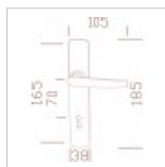

MATIERES

ZAMAC ACIER

BLOIS

Ensemble/Plaque BLOIS Zamak Chromé Conda 165 mm

[← Retourner aux résultats de la recherche "2040" \(encore 5 résultats\)](#)

Ensemble/Plaque BLOIS Zamak Chromé Conda 165 mm

Référence 204040

État : Neuf

Ensemble/Plaque BLOIS Zamak Chromé Conda 165 mm

FICHE TECHNIQUE

Matériau	Zamak chrome
Style	Basique
Propriété (destination)	porte intérieure
longueur Béquille (mm)	105
Longueur plaque (mm)	185
Largeur plaque (mm)	38
Entraxe de fixation (mm)	165
Entraxe de serrure (mm)	70
Percement (Fonction)	A condamnation (salle d'eau)
Section carré (mm)	7
Accessoires Fournis	carré, vis de serrage
Garantie	2 ans
Compatible serrure à relevage	Non

EN SAVOIR PLUS

Ensemble/Plaque BLOIS Zamak Chromé Conda 165 mm

Garniture complète pour porte, soit les deux côtés, avec les accessoires de montage.

Dimensions plaque : 185 x 38 mm

Dimension poignée : 105 mm

Entraxe de fixation : 165 mm

Accessoires : carré de 7 mm lisse et vis de fixation

Conditionnement : Sachet cavalier

Unité de vente : à l'unité
