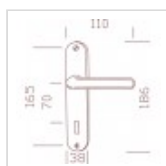

MATIERES

ALUMINIUM

TIGNES

Ensemble/Plaque TIGNES Aluminium BLANC Cylindre 165

Ensemble/Plaque TIGNES Aluminium BLANC Cylindre 165

Référence 709035

Ensemble sur Plaque TIGNES en Aluminium finition BLANC à la fonction Cylindre avec entraxe de fixation à 165 mm

FICHE TECHNIQUE

Matériau	Aluminium
Style	Basique
Propriété (destination)	porte intérieure
Entraxe de fixation (mm)	165
Entraxe de serrure (mm)	70
Percement (Fonction)	Cylindre ou clé I
Section carré (mm)	7
Accessoires Fournis	carré, vis de serrage
Garantie	2 ans
Compatible serrure à relevage	Oui

EN SAVOIR PLUS

Ensemble sur Plaque TIGNES en Aluminium finition BLANC à la fonction Cylindre avec entraxe de fixation à 165 mm

Garniture complète pour porte, soit les deux côtés, avec les accessoires de montage.

Dimensions plaque : 186 x 38 mm

Dimension poignée : 110 mm

Entraxe de fixation : 165 mm

Accessoires : carré de 7 mm et vis relieuses

Conditionnement : sachet cavalier

Unité de vente : à l'unité