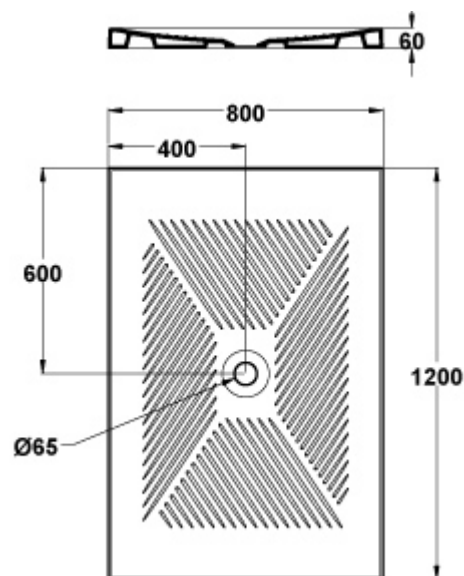

Code article : J4309

GINKO 2

Receveur rect. 120 x 80

Receveur 120 x 80 cm

En grès fin.

Extra plat, sans seuil. A poser ou encastrer.

Livré sans vidage

Evacuation : Bonde diam 90 mm