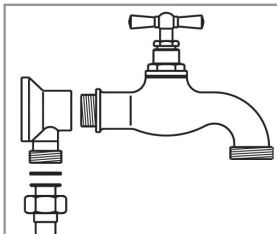

Robinet de jardin