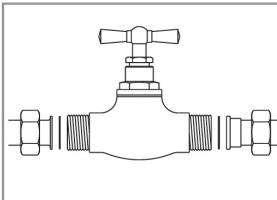

## ROBINET DE JARDIN

robinet de jardin à clapet avec raccord au nez M20x27 M26x34 - Ø19

### Caractéristiques produit

robinet à clapet avec raccord au nez

M20x27

M26x34 - Ø19

### Application

Ouverture progressive du débit. Tête à potence avec clapet démontable. Nez de robinet à ailettes en laiton monté.

Penser à purger si risque de gel

**Robinet d'arrêt**

**Vanne à Sphère**

**Robinet à Sphère**