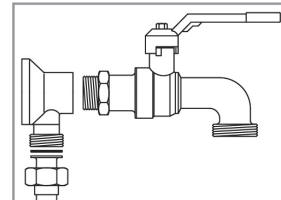

### Caractéristiques produit

robinet à clapet avec raccord au nez

M20x27

M26x34 - Ø19

### Application

Ouverture progressive du débit. Tête à potence avec clapet démontable. Nez de robinet à ailettes en laiton monté.

Penser à purger si risque de gel

**Robinet d'arrêt**

**Vanne à Sphère**

**Robinet à Sphère**