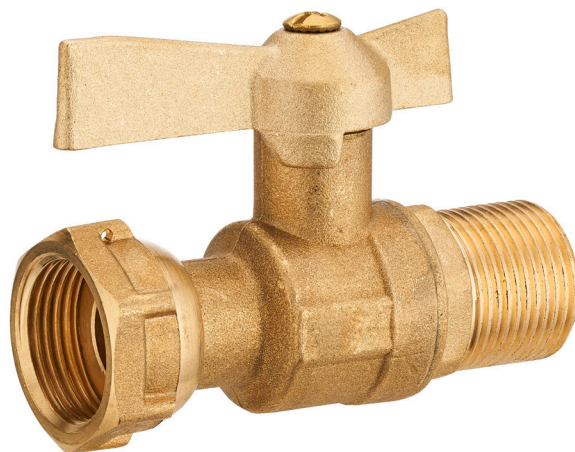

COMPTEUR

vanne à sphère mâle-femelle écrou libre M20x27 F20x27

Caractéristiques produit

vanne à sphère mâle-femelle écrou libre

M20x27

F20x27

Application

Permet d'isoler le compteur. Ecrou libre pour une installation facile. Ouverture/fermeture rapide par simple 1/4 tour. Avec trou de plombage.

Données commerciales

- Présentation : lien / 1 pièce
- Référence : 1237-2020L1