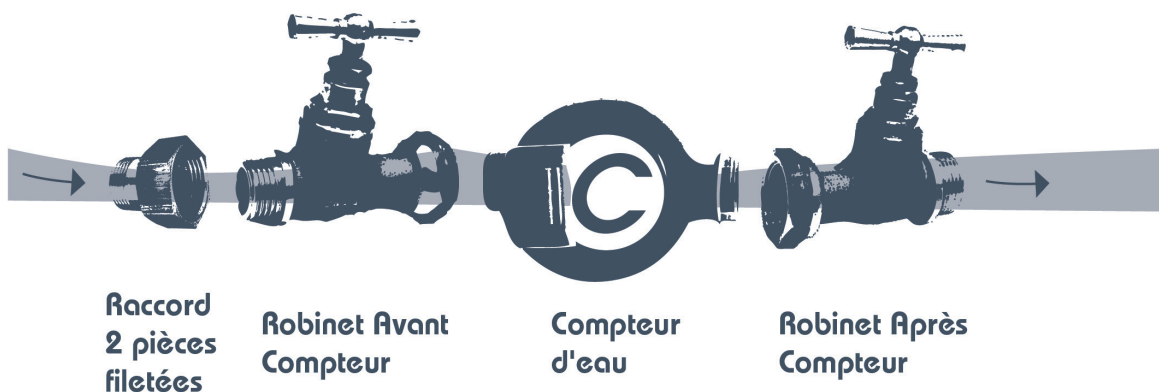

COMPTEUR

vanne à sphère mâle-femelle écrou libre M20x27 F20x27

Caractéristiques produit

vanne à sphère mâle-femelle écrou libre

M20x27

F20x27

Application

Permet d'isoler le compteur. Ecrou libre pour une installation facile. Ouverture/fermeture rapide par simple 1/4 tour. Avec trou de plombage.

Données commerciales

- Présentation : lien / 1 pièce
- Référence : 1237-2020L1