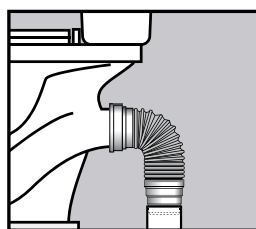

**CARACTÉRISTIQUES TECHNIQUES**

	sans armature métallique	avec armature métallique
Dimensions	mini 230 - maxi 550 mm	mini 260 - maxi 650 mm
Sortie de cuvette	de Ø80 à Ø105 mm	de Ø80 à Ø105 mm
Raccordement canalisation	Ø93/Ø100/Ø110 mm	Ø93/Ø100/Ø110 mm
Matériaux	corps : polypropylène	corps : élastomère
	embout : polypropylène	embout : polypropylène

Diamètres de l'embout → Pour canalisations de diamètres

**Sans armature métallique**

**Avec armature métallique**

**PRO** **PRINCIPES DE MISE EN OEUVRE**

Dépolir la canalisation pour assurer une bonne adhérence de la colle

Position murale

Position au sol

**✓ ASTUCE :**

Graisser ou savonner le joint pour faciliter l'emboîtement sur la cuvette.  
Idéale en rénovation, la pipe extensible prend et garde la position souhaitée.