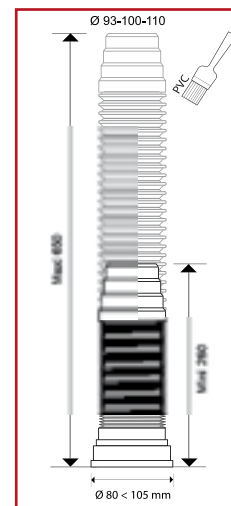

Avec armature métallique