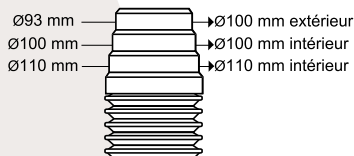

CARACTÉRISTIQUES TECHNIQUES

	sans armature métallique	avec armature métallique
Dimensions	mini 230 - maxi 550 mm	mini 260 - maxi 650 mm
Sortie de cuvette	de Ø80 à Ø105 mm	de Ø80 à Ø105 mm
Raccordement canalisation	Ø93/Ø100/Ø110 mm	Ø93/Ø100/Ø110 mm
Matériaux	corps : polypropylène	corps : élastomère
	embout : polypropylène	embout : polypropylène

Diamètres de l'embout → Pour canalisations de diamètres

Sans armature métallique