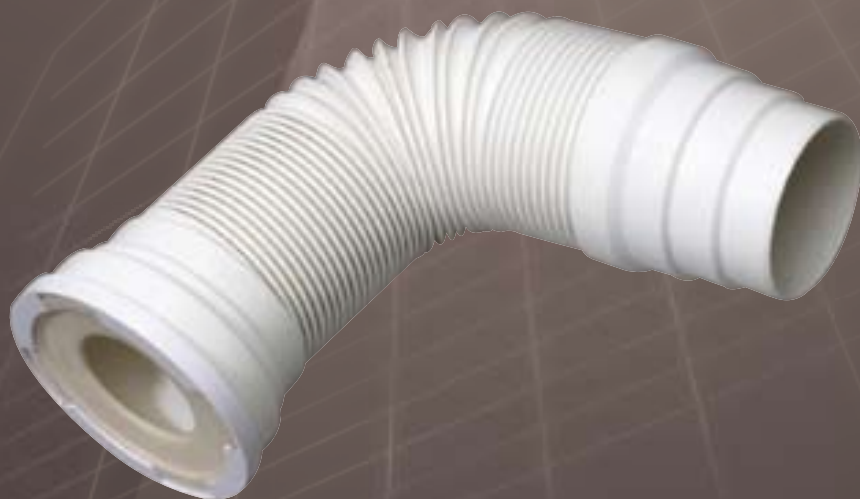

## PIPE WC EXTENSIBLE

### PRO TECHNOLOGIE

- ▶ Pipe multidirectionnelle pour le raccordement de WC.
- ▶ Evacuation murale ou au sol.
- ▶ Compressible, extensible, orientable.
- ▶ Fixation à la colle PVC.

**CARACTÉRISTIQUES TECHNIQUES**

	sans armature métallique	avec armature métallique
Dimensions	mini 230 - maxi 550 mm	mini 260 - maxi 650 mm
Sortie de cuvette	de Ø80 à Ø105 mm	de Ø80 à Ø105 mm
Raccordement canalisation	Ø93/Ø100/Ø110 mm	Ø93/Ø100/Ø110 mm
Matériaux	corps : polypropylène	corps : élastomère
	embout : polypropylène	embout : polypropylène