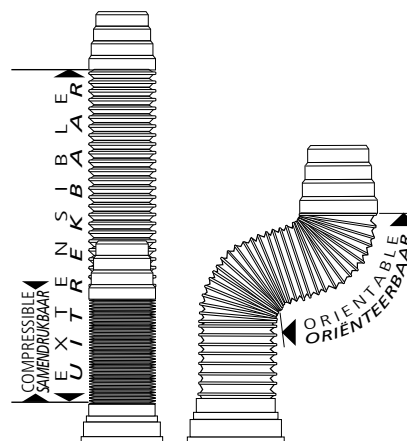

**CARACTÉRISTIQUES TECHNIQUES**

	sans armature métallique	avec armature métallique
Dimensions	mini 230 - maxi 550 mm	mini 260 - maxi 650 mm
Sortie de cuvette	de Ø80 à Ø105 mm	de Ø80 à Ø105 mm
Raccordement canalisation	Ø93/Ø100/Ø110 mm	Ø93/Ø100/Ø110 mm
Matériaux	corps : polypropylène	corps : élastomère
	embout : polypropylène	embout : polypropylène

Diamètres de l'embout → Pour canalisations de diamètres

**Sans armature métallique**

**Avec armature métallique**

**PRO** **PRINCIPES DE MISE EN OEUVRE**

Dépolir la canalisation pour assurer une bonne adhérence de la colle

Position murale

Position au sol

**✓ ASTUCE :**

Graisser ou savonner le joint pour faciliter l'emboîtement sur la cuvette.  
Idéale en rénovation, la pipe extensible prend et garde la position souhaitée.