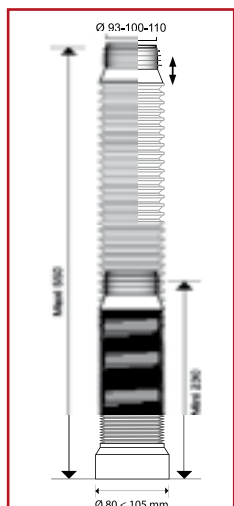

CARACTÉRISTIQUES TECHNIQUES

	sans armature métallique	avec armature métallique
Dimensions	mini 230 - maxi 550 mm	mini 260 - maxi 650 mm
Sortie de cuvette	de Ø80 à Ø105 mm	de Ø80 à Ø105 mm
Raccordement canalisation	Ø93/Ø100/Ø110 mm	Ø93/Ø100/Ø110 mm
Matériaux	corps : polypropylène	corps : élastomère
	embout : polypropylène	embout : polypropylène

Diamètres de l'embout → Pour canalisations de diamètres

Sans armature métallique